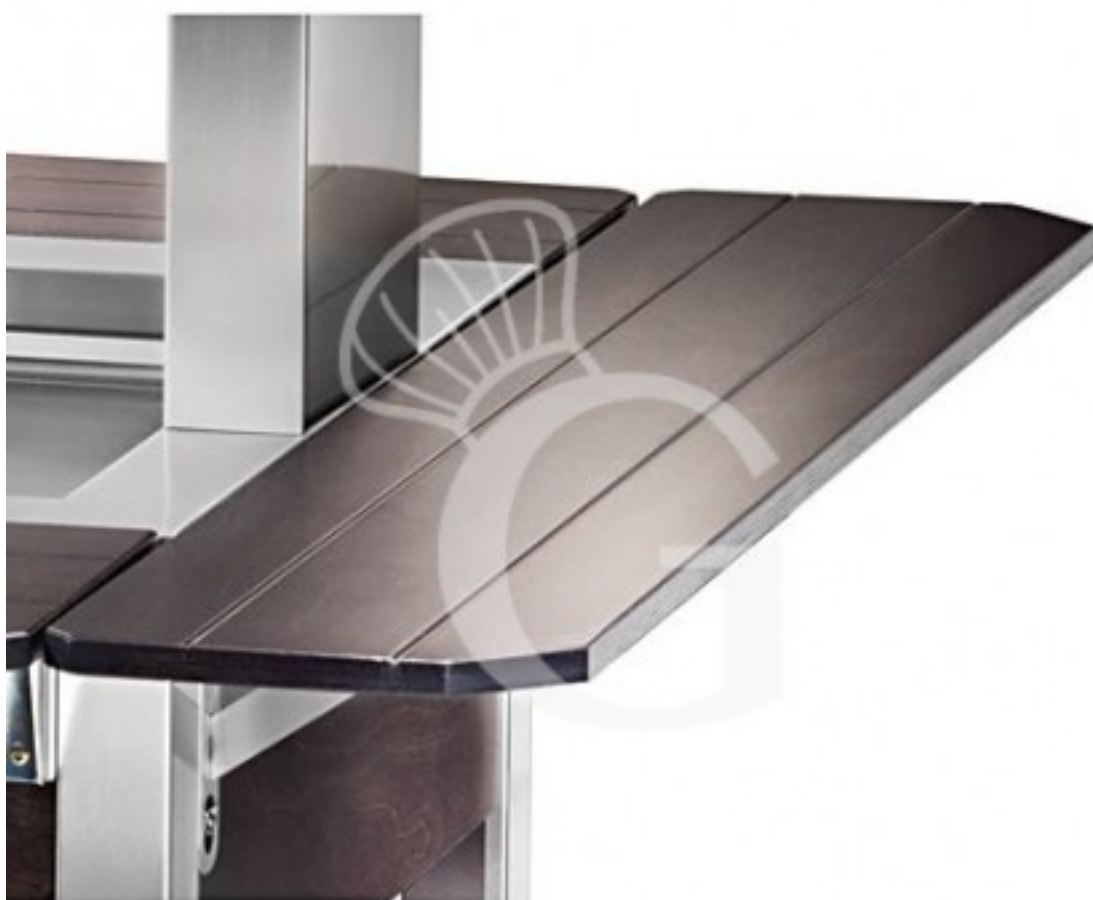

Mensola laterale fissa con scorriassoi - ROVERE

Prezzo: 130,00 € + IVA

Riferimento: A120R

Produttore: Gastrodomus

Categoria: Accessori carrelli

Descrizione

Mensola laterale fissa con scorrevassi - ROVERE.

FOTO PURAMENTE INDICATIVA