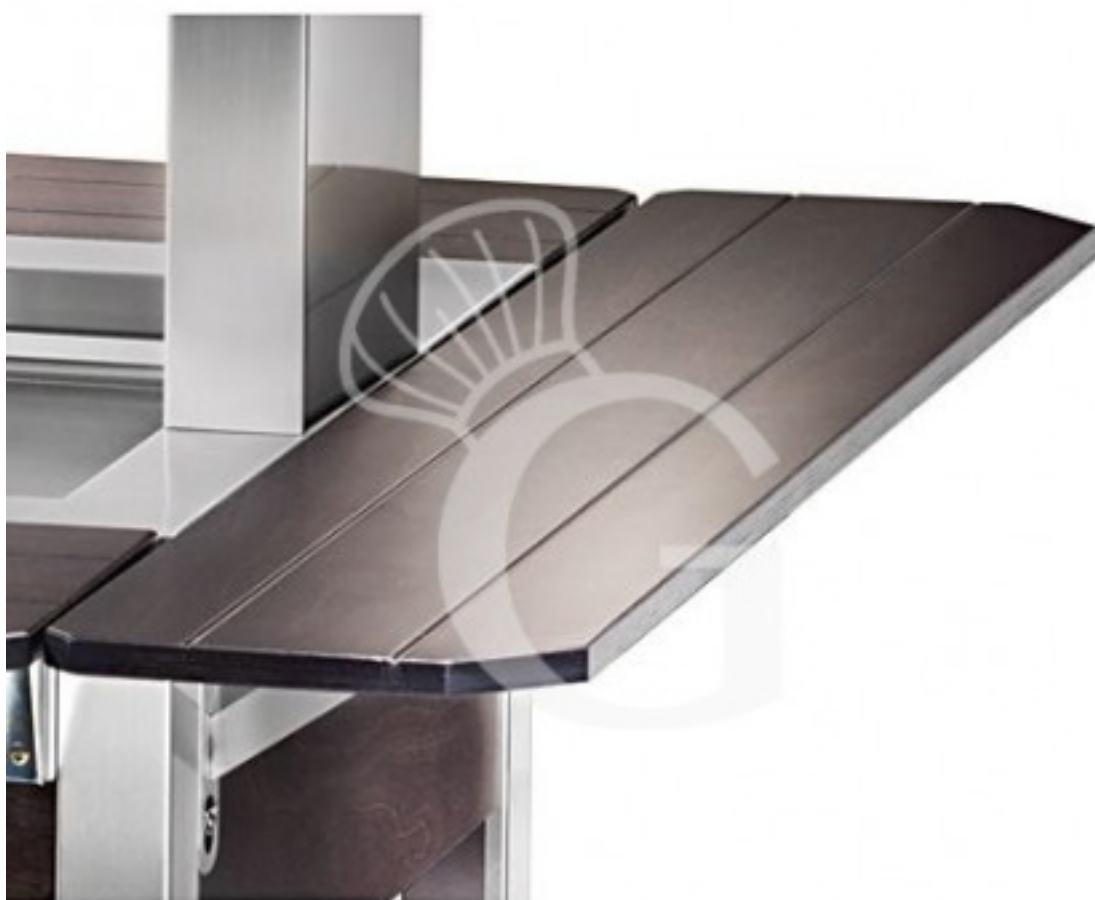

Mensola laterale fissa con scorriassoi - NERO

Prezzo: 149,00 € + IVA

Riferimento: A120N

Produttore: Gastrodomus

Categoria: Accessori carrelli

Descrizione

Mensola laterale fissa con scorrevassi - NERO.

FOTO PURAMENTE INDICATIVA