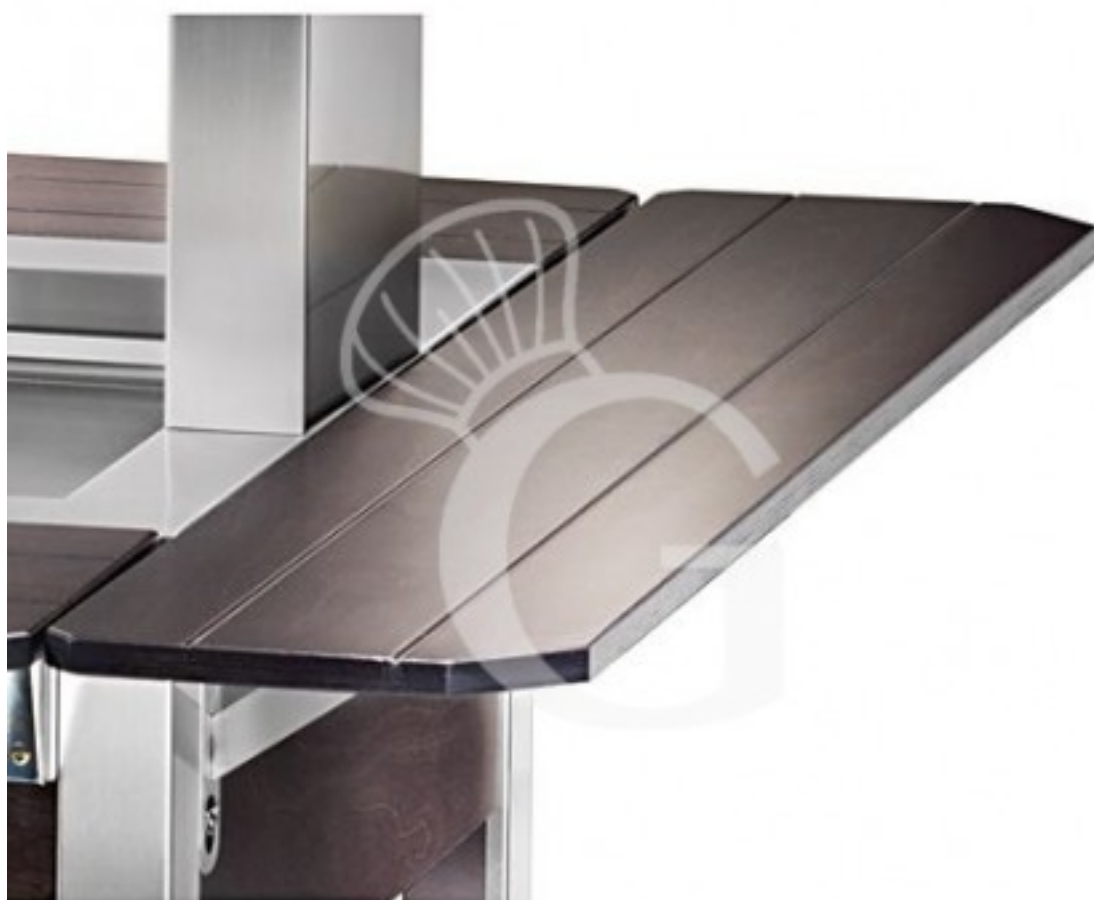

Mensola laterale fissa con scorriassoi - RAL

Prezzo: 164,00 € + IVA

Riferimento: A120RAL

Produttore: Gastrodomus

Categoria: Accessori carrelli

Descrizione

Mensola laterale fissa con scorrevassoi - RAL.

FOTO PURAMENTE INDICATIVA