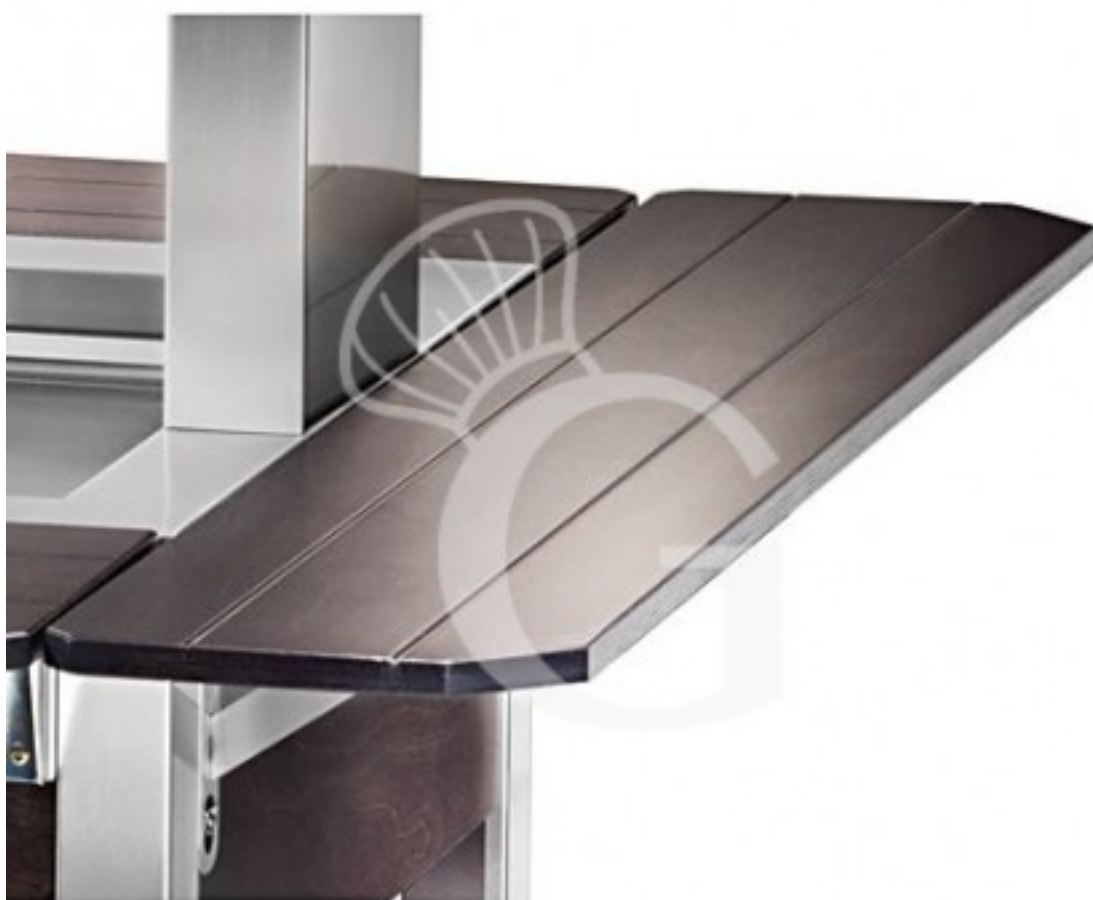

## Mensola frontale fissa con scorriassoi - ROVERE

Prezzo: 293,00 € + IVA

---

---

**Riferimento:** A126R

**Produttore:** Gastrodomus

**Categoria:** Accessori carrelli

## Descrizione

**Mensola frontale fissa con scorrevassoi - ROVERE.**

**FOTO PURAMENTE INDICATIVA**

---