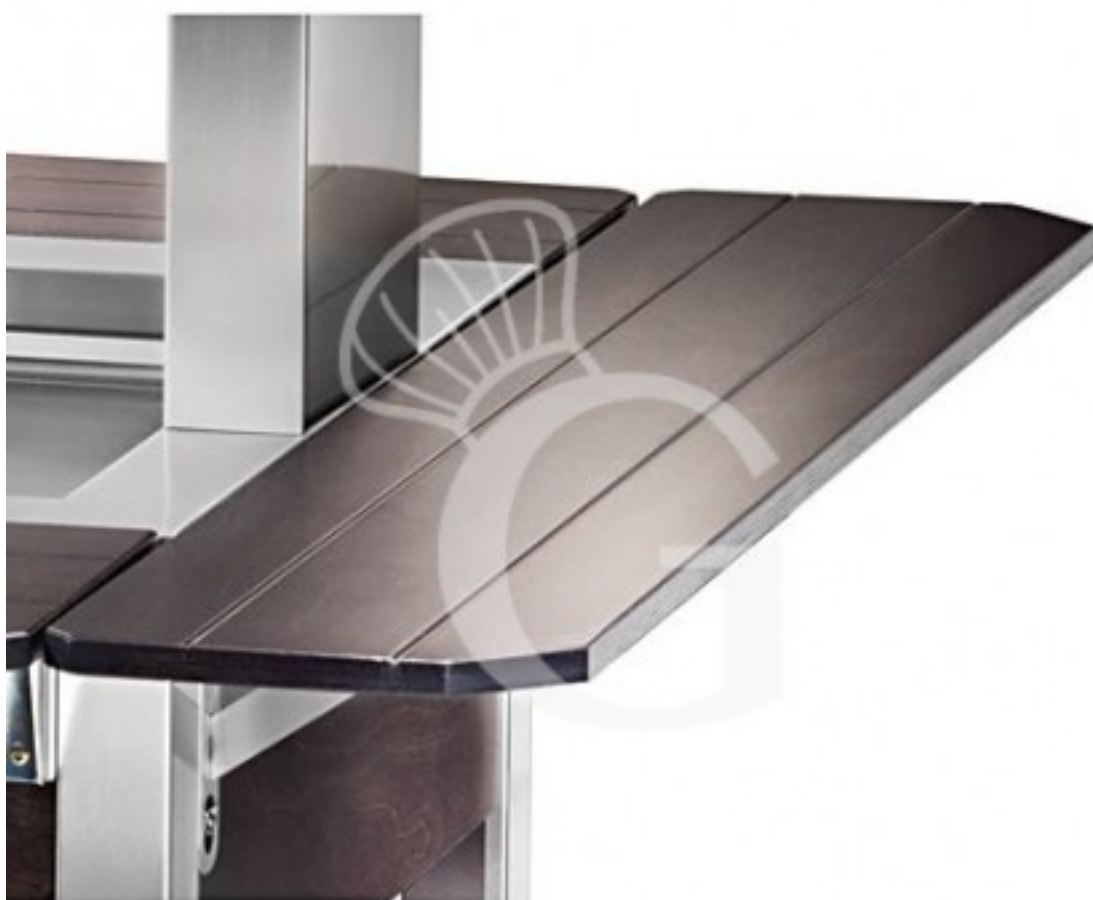

Mensola frontale fissa con scorrevassoï - NERO

Prezzo: 340,00 € + IVA

Riferimento: A126N

Produttore: Gastrodomus

Categoria: Accessori carrelli

Descrizione

Mensola frontale fissa con scorrevassoi - NERO.

FOTO PURAMENTE INDICATIVA