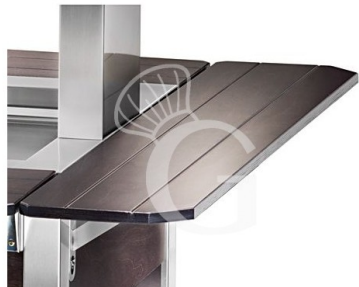

Mensola frontale fissa con scorrivassoi - RAL

MODELLO: A126RAL

440,00 € + IVA

 Disponibile a magazzino

Disponibilità

Disponibile a Magazzino

**Tipologia accessorio
carrelli**

Accessori vari

Descrizione

Mensola frontale fissa con scorrivassoi - RAL.

FOTO PURAMENTE INDICATIVA