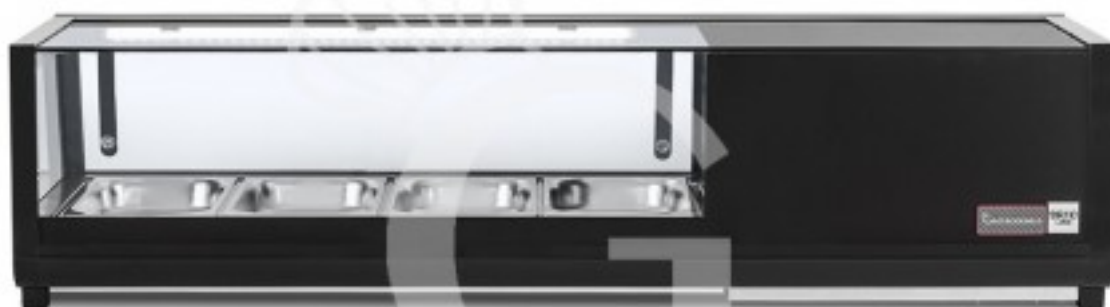

Vetrina sushi 4 bacinelle GN1/3 190 W L 1175 x P 425 x H 295 mm, vetro frontale dritto

Prezzo: 718,00 € + IVA

Riferimento: GK413VSBQ

Produttore: Gastrodomus

Categoria: Vetrine sushi e tapas

Descrizione breve

- La **luce interna** a LED posizionata sulla parte superiore **consente di identificare rapidamente il contenuto**.
 - La refrigerazione **statica** risulta più adatta alla **conservazione di alimenti che necessitano di un'elevata umidità**; essa permette di avere un ambiente interno più umido
 - La struttura in acciaio inox e vetro permette di combinare **solidità ed eleganza** espositiva. La vetrina espositiva infatti, presenta un **design moderno** e raffinato.
-

Descrizione

Vetrina sushi 4 bacinelle GN1/3 190 W, dimensioni L 1175 mm x P 425 mm x H 295 mm.

Le vetrine refrigerate espositive per sushi permettono un'ottima esposizione del prodotto, pur mantenendone una refrigerazione e conservazione ottimale.

La **struttura** è in **plastica e vetro**, con **porte posteriori scorrevoli** e **vetro frontale dritto**.

La **refrigerazione** è **statica** e la **temperatura** interna va **da 0°C a +12°C** e può essere controllata tramite **display digitale**.