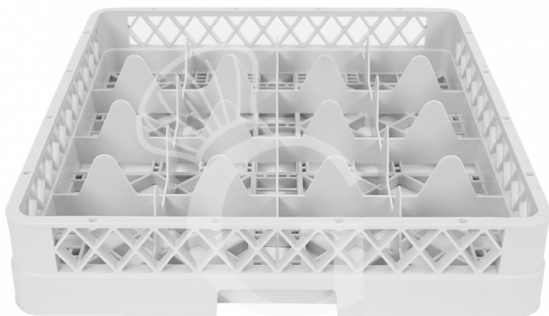

Cestello base 16 scomparti grigio h 103 mm, diametro bicchiere 115 mm

MODELLO: RBASE16

Dimensioni esterne

L 500 x P 500 x H 103 mm

12,00 € + IVA

 **Disponibile a magazzino**

Dimensioni esterne	L 500 x P 500 x H 103 mm
Disponibilità	Disponibile a Magazzino
Tipologia cestello	quadrato

Materiale cestello	plastica
Accessori lavaggio	Cestello base

Descrizione

Cestello base 16 scomparti grigio h 103 mm, diametro bicchiere 115 mm.

Cestello robusto in plastica, con base rinforzata per carichi pesanti, e impugnature. Predisposto con 16 scomparti di dimensione L115 x P115 x H88 mm.

Scanalatura di supporto per l'impilamento.

Attenzione le misure delle basi sono approssimative. Si consiglia di utilizzare il calibro per misurare il calice e quindi scegliere la base più adatta ai bicchieri. Inoltre per completare in altezza il cestello sono disponibili i rialzi correlati da acquistare separatamente.

[Adatto per carrello portacestelli.](#)

FOTO PURAMENTE INDICATIVA