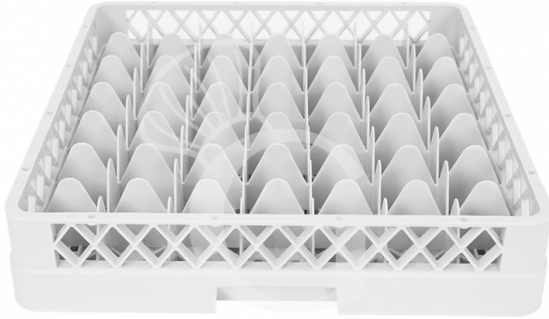

Cestello base 49 scomparti grigio h 103 mm, diametro bicchiere 62 mm

MODELLO: RBASE49

Dimensioni esterne

L 500 x P 500 x H 103 mm

15,00 € + IVA

 **Disponibile a magazzino**

Dimensioni esterne	L 500 x P 500 x H 103 mm
Disponibilità	Disponibile a Magazzino
Tipologia cestello	quadrato

Materiale cestello	plastica
Accessori lavaggio	Cestello base

Descrizione

Cestello base 49 scomparti grigio h 103 mm, diametro bicchiere 62 mm.

Cestello robusto in plastica, con base rinforzata per carichi pesanti, e impugnature. Predisposto con 16 scomparti di dimensione L62 x P62 x H88 mm.

Scanalatura di supporto per l'impilamento.

Attenzione le misure delle basi sono approssimative. Si consiglia di utilizzare il calibro per misurare il calice e quindi scegliere la base più adatta ai bicchieri. Inoltre per completare in altezza il cestello sono disponibili i rialzi correlati da acquistare separatamente.

[Adatto per carrello portacestelli.](#)

FOTO PURAMENTE INDICATIVA