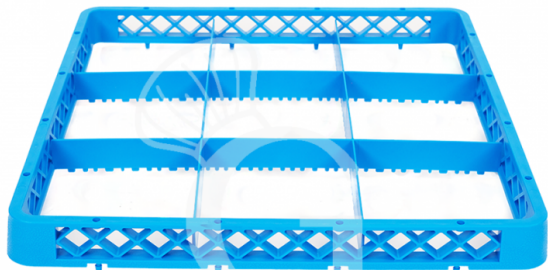

Rialzo 9 scomparti per cestello colore blu h 42 mm

MODELLO: RALZ09

5,00 € + IVA

 Disponibile a magazzino

Dimensioni interne	470 mm x 470 mm x 42 mm
Dimensione cesto	500 mm x 500 mm x 42 mm
Disponibilità	Disponibile a Magazzino

Tipologia cestello	quadrato
Materiale cestello	plastica
Accessori lavaggio	Rialzo per cestello

Descrizione

Rialzo 9 scomparti per cestello colore blu h 42 mm.

Rialzo con 9 scomparti di dimensione L151 x P151 x H42 mm.

[Adatto per carrello portacestelli.](#)

FOTO PURAMENTE INDICATIVA