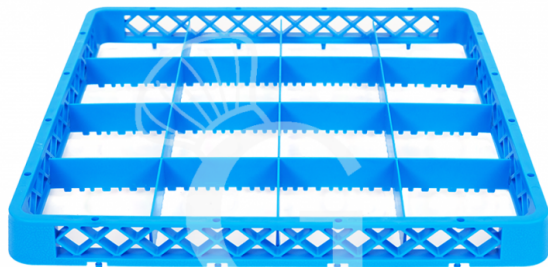

Rialzo 16 scomparti per cestello colore blu h 42 mm

MODELLO: RALZ16

5,00 € + IVA

 Disponibile a magazzino

Dimensioni interne	470 mm x 470 mm x 42 mm
Dimensione cesto	500 mm x 500 mm x 42 mm
Disponibilità	Disponibile a Magazzino

Tipologia cestello	quadrato
Materiale cestello	plastica
Accessori lavaggio	Rialzo per cestello

Descrizione

Rialzo 16 scomparti per cestello colore blu h 42 mm.

Rialzo con 16 scomparti di dimensione L115 x P115 x H42 mm.