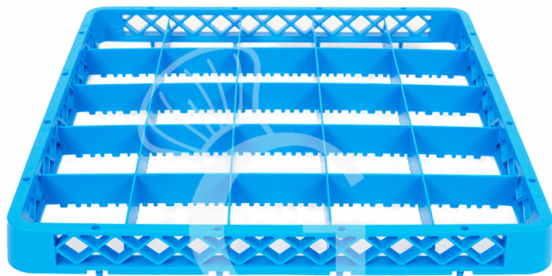

Rialzo 25 scomparti per cestello colore blu h 42 mm

MODELLO: RALZ25

6,00 € + IVA

 Disponibile a magazzino

Dimensioni interne	470 mm x 470 mm x 42 mm
Dimensione cesto	500 mm x 500 mm x 42 mm
Disponibilità	Disponibile a Magazzino

Tipologia cestello	quadrato
Materiale cestello	plastica
Accessori lavaggio	Rialzo per cestello

Descrizione

Rialzo 25 scomparti per cestello colore blu h 42 mm.

Rialzo con 25 scomparti di dimensione L88 x P88 x H42 mm.

[Adatto per carrello portacestelli.](#)

FOTO PURAMENTE INDICATIVA