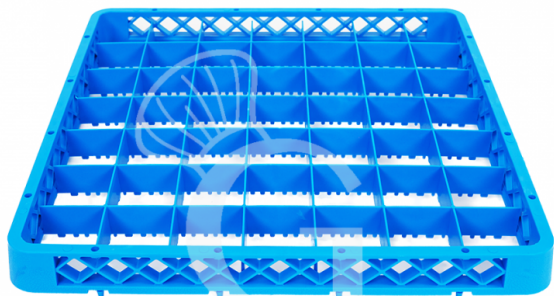

Rialzo 49 scomparti per cestello colore blu h 42 mm

MODELLO: RALZ49

6,00 € + IVA

 Disponibile a magazzino

| | |
|---------------------------|-------------------------|
| Dimensioni interne | 470 mm x 470 mm x 42 mm |
| Dimensione cesto | 500 mm x 500 mm x 42 mm |
| Disponibilità | Disponibile a Magazzino |

| | |
|---------------------------|---------------------|
| Tipologia cestello | quadrato |
| Materiale cestello | plastica |
| Accessori lavaggio | Rialzo per cestello |

Descrizione

Rialzo 49 scomparti per cestello colore blu h 42 mm.

Rialzo con 49 scomparti di dimensione L62 x P62 x H42 mm.

[Adatto per carrello portacestelli.](#)

FOTO PURAMENTE INDICATIVA