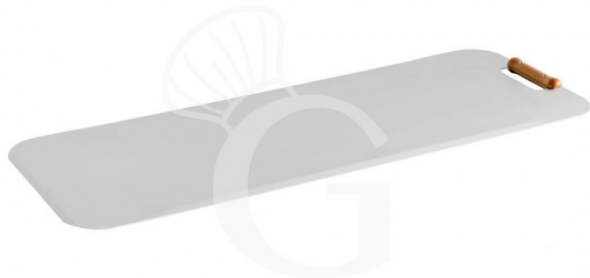

## Pala per pizza al metro Roma in alluminio 330 mm x 660 mm

**MODELLO: 212/33**

### Dimensioni esterne

L 330 x P 660 x SPESSORE 30 mm

**47,00 € + IVA**

 **Disponibile a magazzino**

<b>Dimensioni esterne</b>	L 330 mm x P 660 mm x SPESSORE 30 mm
<b>Altezza pala</b>	660 mm
<b>Peso</b>	0,94 Kg
<b>Spessore</b>	30 mm

### Descrizione

Pala per pizza al metro Roma in alluminio 330 mm x 660 mm.

La pala è realizzata in alluminio ed è ideale per infornare e sfornare pizze al metro.

La pala, indicata per la pizza al metro, è dotata di impugnatura da un lato, bordi leggermente rialzati e invito in punta.