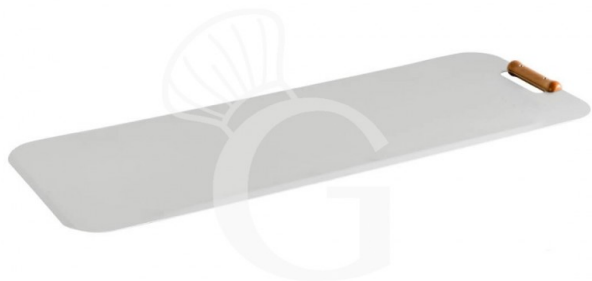

Pala per pizza al metro Roma in alluminio 400 mm x 660 mm

MODELLO: 212/40

Dimensioni esterne

L 400 x P 660 x SPESSORE 30 mm

50,00 € + IVA

 **Disponibile a magazzino**

Dimensioni esterne	L 400 mm x P 660 mm x SPESSORE 30 mm
Altezza pala	660 mm
Peso	1,46 Kg
Spessore	30 mm

Disponibilità	Disponibile a Magazzino
Materiale pala	Alluminio
Utilizzo pala	Per pizze al metro
Tipologia pala	Liscia

Descrizione

Pala per pizza al metro Roma in alluminio 400 mm x 660 mm.

La pala è realizzata in alluminio ed è ideale per infornare e sfornare pizze al metro.

La pala, indicata per la pizza al metro, è dotata di impugnatura da un lato, bordi leggermente rialzati e invito in punta.

Si consiglia il lavaggio solo con acqua calda o con detersivi non invasivi.

FOTO PURAMENTE INDICATIVA