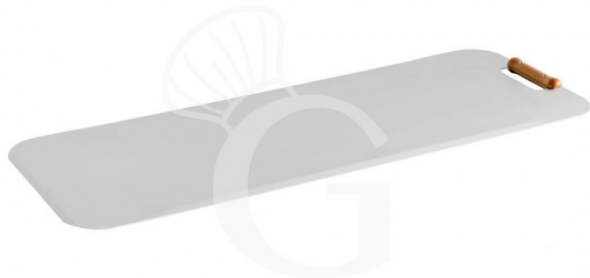

Pala per pizza al metro Roma in alluminio 330 mm x 860 mm

MODELLO: 213/33

Dimensioni esterne

L 330 x P 860 x SPESSORE 30 mm

52,00 € + IVA

 **Disponibile a magazzino**

Dimensioni esterne	L 330 mm x P 860 mm x SPESSORE 30 mm
Altezza pala	860 mm
Peso	1,52 Kg
Spessore	30 mm

Disponibilità	Disponibile a Magazzino
Materiale pala	Alluminio
Utilizzo pala	Per pizze al metro
Tipologia pala	Liscia

Descrizione

Pala per pizza al metro Roma in alluminio 330 mm x 860 mm.

La pala è realizzata in alluminio ed è ideale per infornare e sfornare pizze al metro.

La pala, indicata per la pizza al metro, è dotata di impugnatura da un lato, bordi leggermente rialzati e invito in punta.

Si consiglia il lavaggio solo con acqua calda o con detersivi non invasivi.

FOTO PURAMENTE INDICATIVA