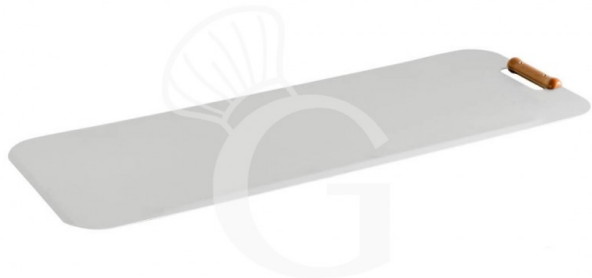

Pala per pizza al metro Roma in alluminio 360 mm x 860 mm

MODELLO: 213/36

Dimensioni esterne

L 360 x P 860 x SPESSORE 30 mm

55,00 € + IVA

 **Disponibile a magazzino**

Dimensioni esterne	L 360 mm x P 860 mm x SPESSORE 30 mm
Altezza pala	860 mm
Peso	1,68 Kg
Spessore	30 mm

Disponibilità	Disponibile a Magazzino
Materiale pala	Alluminio
Utilizzo pala	Per pizze al metro
Tipologia pala	Liscia

Descrizione

Pala per pizza al metro Roma in alluminio 360 mm x 860 mm.

La pala è realizzata in alluminio ed è ideale per infornare e sfornare pizze al metro.

La pala, indicata per la pizza al metro, è dotata di impugnatura da un lato, bordi leggermente rialzati e invito in punta.

Si consiglia il lavaggio solo con acqua calda o con detersivi non invasivi.

FOTO PURAMENTE INDICATIVA