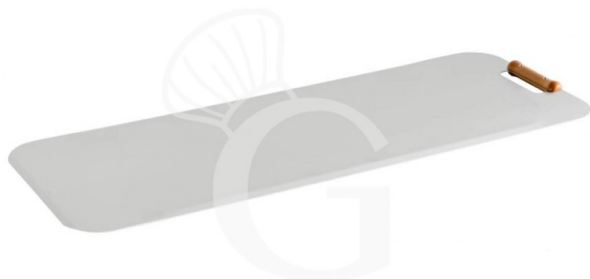

Pala per pizza al metro Roma in alluminio 400 mm x 860 mm

MODELLO: 213/40

Dimensioni esterne

L 400 x P 860 x SPESSORE 30 mm

59,00 € + IVA

 **Disponibile a magazzino**

Dimensioni esterne	L 400 mm x P 860 mm x SPESSORE 30 mm
Altezza pala	860 mm
Peso	1,85 Kg
Spessore	30 mm

Disponibilità	Disponibile a Magazzino
Materiale pala	Alluminio
Utilizzo pala	Per pizze al metro
Tipologia pala	Liscia

Descrizione

Pala per pizza al metro Roma in alluminio 400 mm x 860 mm.

La pala è realizzata in alluminio ed è ideale per infornare e sfornare pizze al metro.

La pala, indicata per la pizza al metro, è dotata di impugnatura da un lato, bordi leggermente rialzati e invito in punta.

Si consiglia il lavaggio solo con acqua calda o con detersivi non invasivi.

FOTO PURAMENTE INDICATIVA