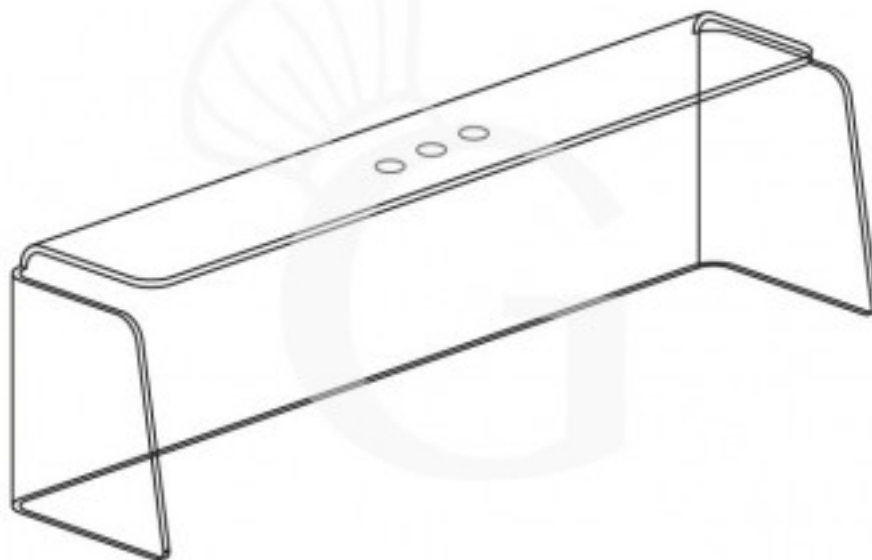

Teca in plexiglass L 560 x P 190 x H 300 mm

Prezzo: 140,00 € + IVA

Riferimento: 3TPN30614

Categoria: Accessori banchi a pozzetto

Descrizione

Teca in plexiglass L 560 x P 190 x H 300 mm.

Sovrastruttura in plexiglass trasparente con fori per coni.

FOTO PURAMENTE INDICATIVA

Caratteristiche

Caratteristica	Valore
Dimensioni esterne	L 560 x P 190 x H 300 mm

Generato il 13/06/2026
