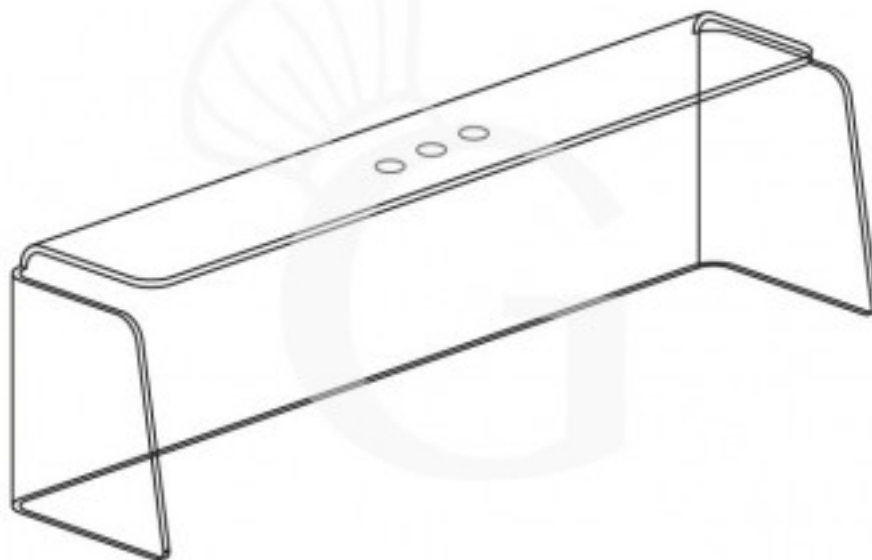

Teca in plexiglass L 800 x P 190 x H 300 mm

Prezzo: 168,00 € + IVA

Riferimento: 3TPN30854

Categoria: Accessori banchi a pozzetto

Descrizione

Teca in plexiglass L 800 x P 190 x H 300 mm.

Sovrastruttura in plexiglass trasparente con fori per coni.

FOTO PURAMENTE INDICATIVA

Caratteristiche

| Caratteristica | Valore |
|---------------------------|--------------------------|
| Dimensioni esterne | L 800 x P 190 x H 300 mm |

Generato il 04/06/2026
