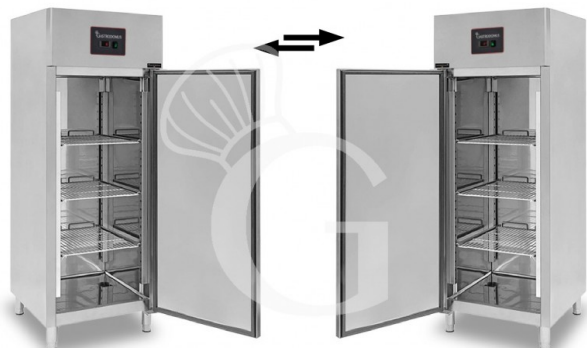

## Inversione apertura porta per armadi refrigerati e armadi congelatori

MODELLO: INP

**80,00 € + IVA**

 Richiedi tempi di consegna

### Descrizione

---

Inversione apertura porta per armadi refrigerati e armadi congelatori.

Supplemento per inversione dell'apertura della porta

FOTO PURAMENTE INDICATIVA