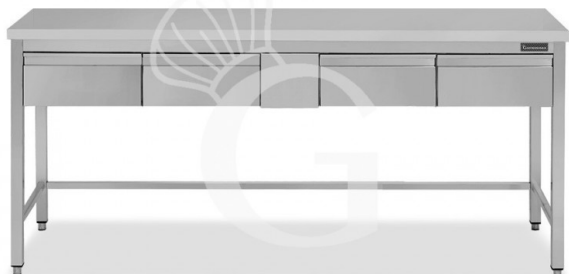

## Tavolo inox 4 cassetti L 1900 mm x P 600 mm x H 850 mm

MODELLO: RITGSR4C196

762,00 € + IVA

 Prodotto in 10/15 gg

Profondità tavolo	600 mm
Lunghezza tavolo	1900 mm
Altezza tavolo	850 mm
Numero cassetti	4
Ripiano	Senza ripiano
Spessore acciaio inox	0.8 mm
Portata piano principale	100 kg al metro lineare uniformemente distribuiti

Cassettiera	Con cassettiera
Alzatina	Senza alzatina
Materiale piano di lavoro	Acciaio sp. 8/10 rinforzato con pannello nobilitato da 18 mm insonorizzato ed ignifugo
Tipologia tavolo	Tavolo semplice
Stato articolo	A destinazione arriva da assemblare
Tipologia acciaio inox	Aisi 304-430

### Descrizione

Tavolo semplice in acciaio inox con 4 cassetti e lunghezza 1900 mm x profondità 600 mm x altezza 850 mm.

Il tavolo ha una **robusta struttura in acciaio INOX 18/10 inossidabile con finitura Scotch Brite**.

Il nostro acciaio è certificato MOCA per uso alimentare.

Il **piano di lavoro è alto 40 mm** ed è **rinforzato** da un pannello in legno truciolare bilaminato idrofugo.

Il tavolo ha **gambe in tubo quadro, piedini regolabili e 4 cassetti**.