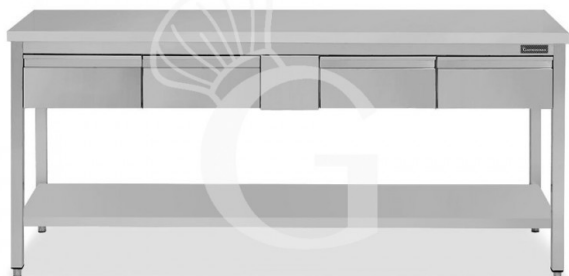

## Tavolo inox ripiano 4 cassetti L 1900 mm x P 600 mm x H 850 mm

MODELLO: RITG4C196

**744,00 € + IVA**

 Prodotto in 10/15 gg

<b>Profondità tavolo</b>	600 mm
<b>Lunghezza tavolo</b>	1900 mm
<b>Altezza tavolo</b>	850 mm
<b>Numero cassetti</b>	4
<b>Ripiano</b>	NR 1 ripiano
<b>Spessore acciaio inox</b>	0.8 mm
<b>Portata piano principale</b>	100 kg al metro lineare uniformemente distribuiti

<b>Portata ripiano</b>	70/80 kg al metro lineare uniformemente distribuiti
<b>Cassettiera</b>	Con cassettiera
<b>Alzatina</b>	Senza alzatina
<b>Materiale piano di lavoro</b>	Acciaio sp. 8/10 rinforzato con pannello nobilitato da 18 mm insonorizzato ed ignifugo
<b>Tipologia tavolo</b>	Tavolo semplice
<b>Stato articolo</b>	A destinazione arriva da assemblare
<b>Tipologia acciaio inox</b>	Aisi 304-430

### Descrizione

Tavolo semplice in acciaio inox con piano, 4 cassetti e lunghezza 1900 mm x profondità 600 mm x altezza 850 mm.

Il tavolo ha una **robusta struttura in acciaio INOX 18/10 inossidabile con finitura Scotch Brite**.

Il nostro acciaio è certificato MOCA per uso alimentare.

Il **piano di lavoro** è alto 40 mm ed è **rinforzato** da un pannello in legno truciolare bilaminato idrofugo.

Il tavolo ha **gambe in tubo quadro e piedini regolabili**.