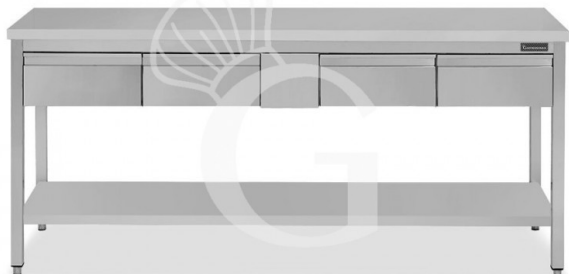

Tavolo inox ripiano 4 cassetti L 1900 mm x P 700 mm x H 850 mm

MODELLO: RITG4C197

821,00 € + IVA

 Prodotto in 10/15 gg

Profondità tavolo	700 mm
Lunghezza tavolo	1900 mm
Altezza tavolo	850 mm
Numero cassetti	4
Ripiano	NR 1 ripiano
Spessore acciaio inox	0.8 mm
Portata piano principale	100 kg al metro lineare uniformemente distribuiti

Portata ripiano	70/80 kg al metro lineare uniformemente distribuiti
Cassettiera	Con cassettiera
Alzatina	Senza alzatina
Materiale piano di lavoro	Acciaio sp. 8/10 rinforzato con pannello nobilitato da 18 mm insonorizzato ed ignifugo
Tipologia tavolo	Tavolo semplice
Stato articolo	A destinazione arriva da assemblare
Tipologia acciaio inox	Aisi 304-430

Descrizione

Tavolo semplice in acciaio inox con piano, 4 cassetti e lunghezza 1900 mm x profondità 700 mm x altezza 850 mm.

Il tavolo ha una **robusta struttura in acciaio INOX 18/10 inossidabile con finitura Scotch Brite**.

Il nostro acciaio è certificato MOCA per uso alimentare.

Il **piano di lavoro** è alto 40 mm ed è **rinforzato** da un pannello in legno truciolare bilaminato idrofugo.

Il tavolo ha **gambe in tubo quadro e piedini regolabili**.