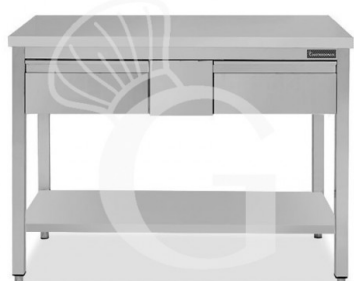

Tavolo inox ripiano 2 cassetti L 1300 mm x P 800 mm x H 850 mm

MODELLO: RITG2C138

650,00 € + IVA

 Prodotto in 10/15 gg

Profondità tavolo	800 mm
Lunghezza tavolo	1300 mm
Altezza tavolo	850 mm
Numero cassetti	2
Ripiano	NR 1 ripiano
Spessore acciaio inox	0.8 mm
Portata piano principale	100 kg al metro lineare uniformemente distribuiti

Portata ripiano	70/80 kg al metro lineare uniformemente distribuiti
Cassettiera	Con cassettiera
Alzatina	Senza alzatina
Materiale piano di lavoro	Acciaio sp. 8/10 rinforzato con pannello nobilitato da 18 mm insonorizzato ed ignifugo
Tipologia tavolo	Tavolo semplice
Stato articolo	A destinazione arriva da assemblare
Tipologia acciaio inox	Aisi 304-430

Descrizione

Tavolo semplice in acciaio inox con piano, 2 cassetti e lunghezza 1300 mm x profondità 800 mm x altezza 850 mm.

Il tavolo ha una **robusta struttura in acciaio INOX 18/10 inossidabile con finitura Scotch Brite**.

Il nostro acciaio è certificato MOCA per uso alimentare.

Il **piano di lavoro** è alto 40 mm ed è **rinforzato** da un pannello in legno truciolare bilaminato idrofugo.

Il tavolo ha **gambe in tubo quadro e piedini regolabili**.