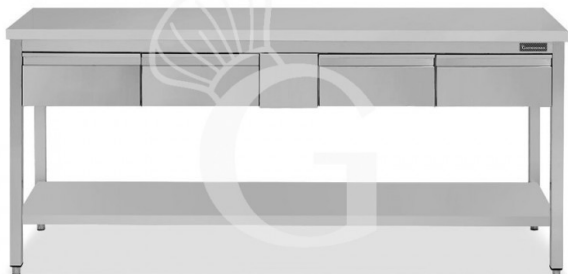

Tavolo inox ripiano 4 cassetti L 1900 mm x P 800 mm x H 850 mm

MODELLO: RITG4C198

936,00 € + IVA

 Prodotto in 10/15 gg

Profondità tavolo	800 mm
Lunghezza tavolo	1900 mm
Altezza tavolo	850 mm
Numero cassetti	4
Ripiano	NR 1 ripiano
Spessore acciaio inox	0.8 mm
Portata piano principale	100 kg al metro lineare uniformemente distribuiti

Portata ripiano	70/80 kg al metro lineare uniformemente distribuiti
Cassettiera	Con cassettiera
Alzatina	Senza alzatina
Materiale piano di lavoro	Acciaio sp. 8/10 rinforzato con pannello nobilitato da 18 mm insonorizzato ed ignifugo
Tipologia tavolo	Tavolo semplice
Stato articolo	A destinazione arriva da assemblare
Tipologia acciaio inox	Aisi 304-430

Descrizione

Tavolo semplice in acciaio inox con piano, 4 cassetti e lunghezza 1900 mm x profondità 800 mm x altezza 850 mm.

Il tavolo ha una **robusta struttura in acciaio INOX 18/10 inossidabile con finitura Scotch Brite.**

Il nostro acciaio è certificato MOCA per uso alimentare.

Il **piano di lavoro** è alto 40 mm ed è **rinforzato** da un pannello in legno truciolare bilaminato idrofugo.

Il tavolo ha **gambe in tubo quadro e piedini regolabili.**