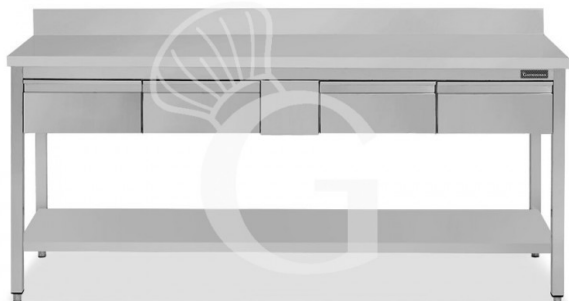

## Tavolo inox ripiano alzatina 4 cassetti L 1900 mm x P 700 mm x H 950 mm

MODELLO: RITG4C197A

**863,00 € + IVA**

 Prodotto in 10/15 gg

<b>Profondità tavolo</b>	700 mm
<b>Lunghezza tavolo</b>	1900 mm
<b>Altezza tavolo</b>	850 mm + 100 mm (alzatina)
<b>Numero cassetti</b>	4
<b>Ripiano</b>	NR 1 ripiano
<b>Spessore acciaio inox</b>	0.8 mm
<b>Portata piano principale</b>	100 kg al metro lineare uniformemente distribuiti

<b>Portata ripiano</b>	70/80 kg al metro lineare uniformemente distribuiti
<b>Cassettiera</b>	Con cassettiera
<b>Alzatina</b>	Con alzatina
<b>Materiale piano di lavoro</b>	Acciaio sp. 8/10 rinforzato con pannello nobilitato da 18 mm insonorizzato ed ignifugo
<b>Tipologia tavolo</b>	Tavolo semplice
<b>Stato articolo</b>	A destinazione arriva da assemblare
<b>Tipologia acciaio inox</b>	Aisi 304-430

### Descrizione

Tavolo semplice in acciaio inox con piano, alzatina, 4 cassetti e lunghezza 1900 mm x profondità 700 mm x altezza 950 mm.

Il tavolo ha una **robusta struttura in acciaio INOX 18/10 inossidabile con finitura Scotch Brite**.

Il nostro acciaio è certificato MOCA per uso alimentare.

Il **piano di lavoro è alto 40 mm** ed è **rinforzato** da un pannello in legno truciolare bilaminato idrofugo.

Il tavolo ha **gambe in tubo quadro, piedini regolabili e alzatina posteriore**.