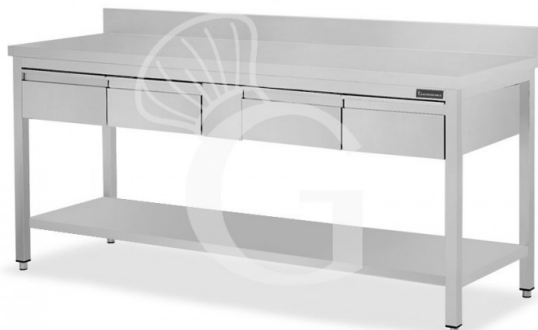

Tavolo inox ripiano alzatina 4 cassetti L 1900 mm x P 800 mm x H 950 mm

MODELLO: RITG4C198A

981,00 € + IVA

 Richiedi tempi di consegna

Profondità tavolo	800 mm
Lunghezza tavolo	1900 mm
Altezza tavolo	850 mm + 100 mm (alzatina)
Numero cassetti	4
Ripiano	NR 1 ripiano
Spessore acciaio inox	0.8 mm
Portata piano principale	100 kg al metro lineare uniformemente distribuiti

Portata ripiano	70/80 kg al metro lineare uniformemente distribuiti
Cassettiera	Con cassettiera
Alzatina	Con alzatina
Materiale piano di lavoro	Acciaio sp. 8/10 rinforzato con pannello nobilitato da 18 mm insonorizzato ed ignifugo
Tipologia tavolo	Tavolo semplice
Stato articolo	A destinazione arriva da assemblare
Tipologia acciaio inox	Aisi 304-430

Descrizione

Tavolo semplice in acciaio inox con piano, alzatina, 4 cassetti e lunghezza 1900 mm x profondità 800 mm x altezza 950 mm.

Il tavolo ha una **robusta struttura in acciaio INOX 18/10 inossidabile con finitura Scotch Brite**.

Il nostro acciaio è certificato MOCA per uso alimentare.

Il **piano di lavoro è alto 40 mm** ed è **rinforzato** da un pannello in legno truciolare bilaminato idrofugo.

Il tavolo ha **gambe in tubo quadro, piedini regolabili e alzatina posteriore**.