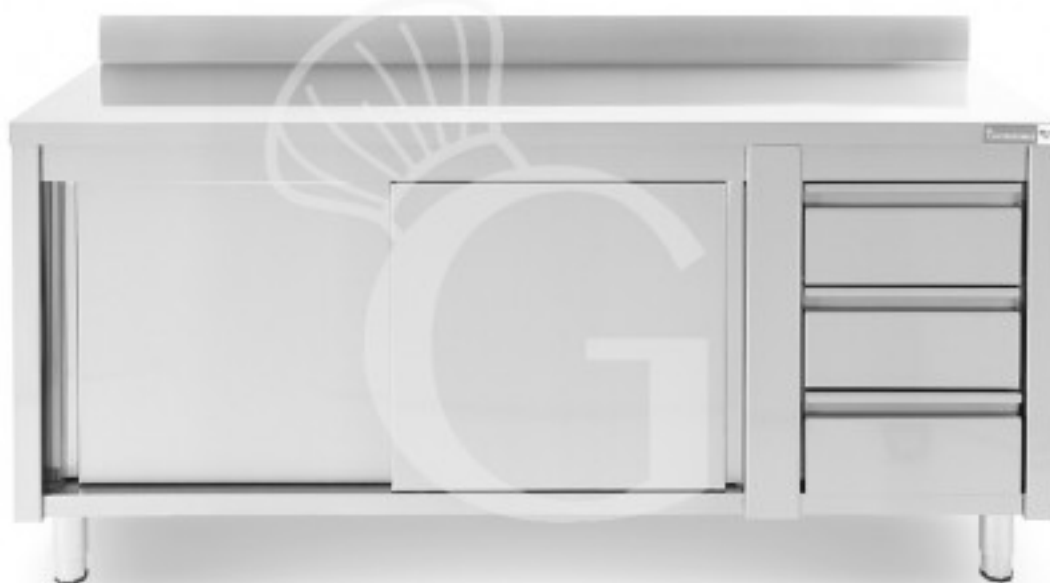

**Tavolo armadiato, porte scorrevoli, 3 cassetti a destra, alzatina, L2200 x P700 x H950mm**

**Prezzo: 528,00 € + IVA**

---

---

**Riferimento:** VTA3CD227A

**Categoria:** Tavolo porte scorrevoli, cassetti e alzatina. Profondità 700

## Descrizione

**Tavolo armadiato, porte scorrevoli, 3 cassetti a destra, alzatina, L2200 x P700 x H950mm.**

Il tavolo armadiato con cassetti ha una **robusta struttura in acciaio INOX da 0,6 mm con un'ottima resistenza alla corrosione, allo sporco, agli urti e una buona capacità di carico.** Il nostro acciaio è certificato MOCA per uso alimentare.

Il **piano di lavoro** è alto **40 mm** ed è **rinforzato** da un pannello in legno truciolare bilaminato idrofugo. E' provvisto di una pratica **alzatina posteriore.**

E' presente, inoltre, anche un **ripiano intermedio regolabile in altezza incluso e i fori di alimentazione sono riservati agli angoli del tavolo per facilitare l'installazione di prese di corrente.**

Il tavolo è dotato di **2 porte scorrevoli** e di **3 cassetti situati in verticale di altezza 180 mm.** Gli **sportelli** sono **removibili e reversibili.**

I piedini sono tondi di diametro 64 mm e regolabili in altezza.