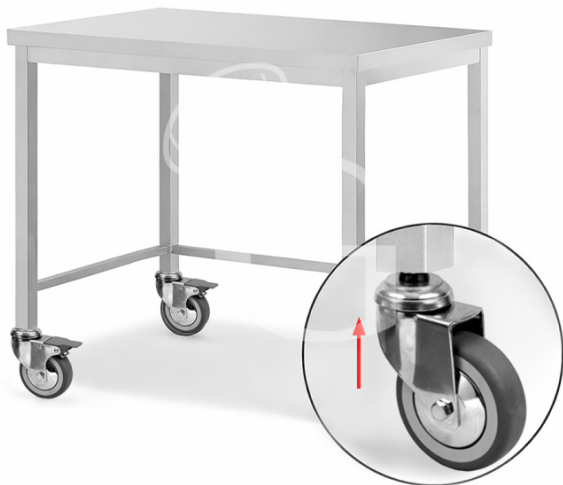

OPTIONAL  
RUOTE GIÀ INSTALLATE SU TAVOLO

## Ruote già montate su tavoli semplici aperti in acciaio inox 4 Ruote, 2 con Freno - diametro 100 mm

MODELLO: MRIRGRFF

149,00 € + IVA

 Richiedi tempi di consegna

### Ruote già montate su tavoli semplici aperti in acciaio inox 4 Ruote, 2 con Freno - diametro 100 mm

Le ruote premontate per tavolo armadiato vengono installate direttamente in sede da personale qualificato, garantendo **massima sicurezza, stabilità e praticità d'uso**. Il kit da 4 ruote comprende **2 ruote con freno e 2 ruote senza freno**, ideali per facilitare lo spostamento e il corretto posizionamento del tavolo in ambienti di lavoro professionali.

Le ruote sono **realizzate in acciaio zincato ad alta resistenza** e dotate di **inserto di fissaggio ad incastro per gamba quadra 40x40 mm**, assicurando un'installazione solida, precisa e duratura anche in contesti di utilizzo intensivo.