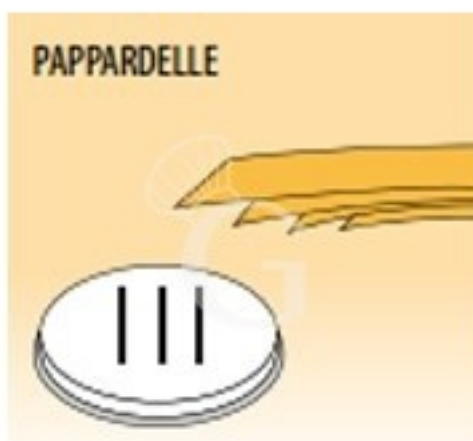

Trafila 8N formato pappardelle

Prezzo: 76,00 € + IVA

Riferimento: T8PAPPARDELLE

Produttore: Gastrodomus

Categoria: trafile

Descrizione

Trafila formato pappardelle in lega ottone-bronzo

L'IMMAGINE HA SOLO SCOPO ILLUSTRATIVO.

IL NUMERO DEI FORI CAMBIA IN BASE AL MODELLO DELLA MACCHINA.

Caratteristiche

Caratteristica	Valore
Materiale	Lega ottone-bronzo
Normative	CE
Disponibilità	Disponibile a Magazzino