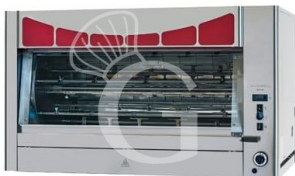

Planetario gas L 1450 mm x P 830 mm x H 850 mm fino a 84 polli

MODELLO: DELTA84P

Dimensioni esterne

L 1450 x P 830 x H 850 mm

6.541,00 € + IVA

 **Disponibile a magazzino**

Dimensioni esterne	L 1450 mm x P 830 mm x H 850 mm
Potenza termica	26,5 Kw
Potenza	100 W
Peso	150 Kg
Alimentazione girarrosti	Gas

Numero polli	84 pezzature da 1 Kg
Numero aste	12 aste lunghezza 1115 mm
Disponibilità	Disponibile a Magazzino
Dotazione di serie	Illuminazione interna; bacinella raccogli-sugo in acciaio inox estraibile; indicatore di temperatura; dischi in acciaio inox x ; 12 aste in tubolare inox x 12 mm x 12 mm, lunghezza 1115 mm

Descrizione

Girarrosto Planetario gas con capacità fino a 84 pezzature da 1 kg.

Il **girarrosto planetario a gas** è il prodotto perfetto per tutte quelle strutture che devono sfornare rapidamente **pollo, carni arrosto e patatine**.

Il planetario a gas ha la possibilità di **bloccare i dischi in acciaio inox e far ruotare solamente le aste**, così da mantenerle vicino alla fonte di calore e cuocere più rapidamente determinati prodotti con un considerevole risparmio energetico.