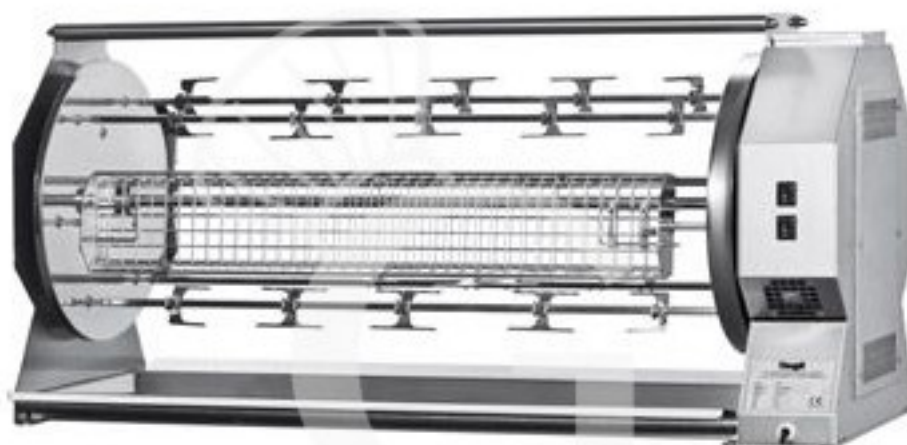

**Planetario legna L 1395 mm x P 605 mm x H 780 mm
capacità fino a 84 polli**

Prezzo: 4.411,00 € + IVA

Riferimento: CAMINO84P

Produttore: Gastrodomus

Categoria: Girarrosti planetari a legna serie Camino

Descrizione

Planetario legna L 1395 mm x P 605 mm x H 780 mm capacità fino a 84 polli.

Il girarrosto planetario a legna è il prodotto perfetto per dare alla carne arrosto quell'aroma classico e inconfondibile.

I planetari a legna della serie Camino hanno la possibilità di bloccare i dischi e far ruotare solamente le aste, così da mantenerle vicino alla fonte di calore e cuocere più rapidamente determinati prodotti con un considerevole risparmio energetico.

Il girarrosto è dotato di cartella comandi, bacinella raccogli grasso in acciaio inox estraibile.

La capacità del girarrosto è di un **massimo di 84 pezzature da 1 Kg.**

Il girarrosto deve essere posizionato a circa 200 mm dal braciere (dipende dalle pezzature da cuocere) meglio se installato su binari per avvicinare o distanziare l'apparecchio. La parte comandi di destra deve essere ben arieggiata e lontano dalla fiamma onde evitare surriscaldamento ai motori e cablaggio.

Nel girarrosto ci sono due interruttori: il primo aziona i dischi con le aste per la cottura di tutte le aste, mentre spegnendo il primo interruttore ed azionando il secondo si fermano i dischi e ruotano solo le aste, quindi si possono cuocere poche aste vicino alla fiamma o svolgere l'attività di carico e scarico aste senza fermare il disco e rischiare di bruciare le ali vicino alla fonte di calore.