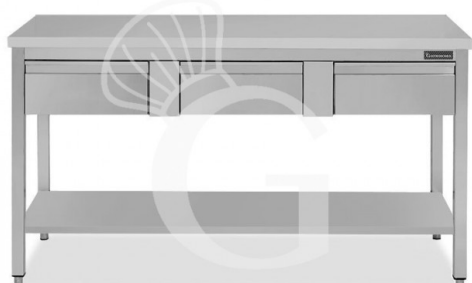

Tavolo inox ripiano 3 cassetti L 1400 mm x P 600 mm x H 850 mm

MODELLO: RITG3C146

584,00 € + IVA

 [Richiedi tempi di consegna](#)

Profondità tavolo	600 mm
Lunghezza tavolo	1400 mm
Altezza tavolo	850 mm
Numero cassetti	3
Ripiano	NR 1 ripiano
Spessore acciaio inox	0.8 mm
Portata piano principale	100 kg al metro lineare uniformemente distribuiti

Portata ripiano	70/80 kg al metro lineare uniformemente distribuiti
Cassettiera	Con cassettiera
Alzatina	Senza alzatina
Materiale piano di lavoro	Acciaio sp. 8/10 rinforzato con pannello nobilitato da 18 mm insonorizzato ed ignifugo
Tipologia tavolo	Tavolo semplice
Stato articolo	A destinazione arriva da assemblare
Tipologia acciaio inox	Aisi 304-430

Descrizione

Tavolo semplice in acciaio inox con piano, 3 cassetti e lunghezza 1400 mm x profondità 600 mm x altezza 850 mm.

Il tavolo ha una **robusta struttura in acciaio INOX 18/10 inossidabile con finitura Scotch Brite**.

Il nostro acciaio è certificato MOCA per uso alimentare.

Il **piano di lavoro** è alto 40 mm ed è **rinforzato** da un pannello in legno truciolare bilaminato idrofugo.

Il tavolo ha **gambe in tubo quadro e piedini regolabili**.