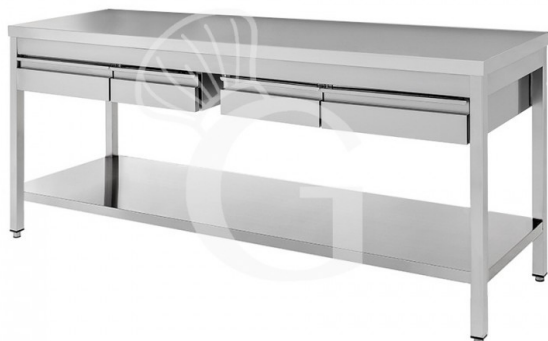

## Tavolo inox ripiano 4 cassetti L 2000 mm x P 600 mm x H 850 mm

MODELLO: RITG4C206

**755,00 € + IVA**

 Prodotto in 10/15 gg

<b>Profondità tavolo</b>	600 mm
<b>Lunghezza tavolo</b>	2000 mm
<b>Altezza tavolo</b>	850 mm
<b>Numero cassetti</b>	4
<b>Ripiano</b>	NR 1 ripiano
<b>Spessore acciaio inox</b>	0.8 mm
<b>Portata piano principale</b>	100 kg al metro lineare uniformemente distribuiti

<b>Portata ripiano</b>	70/80 kg al metro lineare uniformemente distribuiti
<b>Cassettiera</b>	Con cassettiera
<b>Alzatina</b>	Senza alzatina
<b>Materiale piano di lavoro</b>	Acciaio sp. 8/10 rinforzato con pannello nobilitato da 18 mm insonorizzato ed ignifugo
<b>Tipologia tavolo</b>	Tavolo semplice
<b>Stato articolo</b>	A destinazione arriva da assemblare
<b>Tipologia acciaio inox</b>	Aisi 304-430

### Descrizione

Tavolo semplice in acciaio inox con piano, 4 cassetti e lunghezza 2000 mm x profondità 600 mm x altezza 850 mm.

Il tavolo ha una **robusta struttura in acciaio INOX 18/10 inossidabile con finitura Scotch Brite**.

Il nostro acciaio è certificato MOCA per uso alimentare.

Il **piano di lavoro è alto 40 mm** ed è **rinforzato** da un pannello in legno truciolare bilaminato idrofugo.

Il tavolo ha **gambe in tubo quadro e piedini regolabili**.