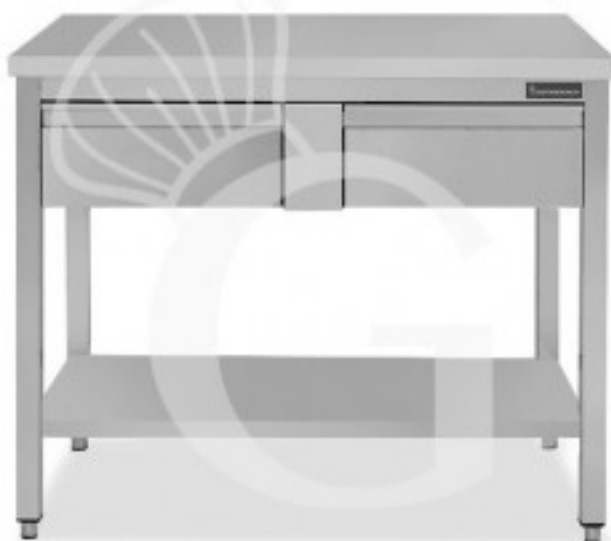

Tavolo inox ripiano 2 cassetti L 1000 mm x P 700 mm x H 850 mm

Prezzo: 475,00 € + IVA

Riferimento: RITG2C107

Categoria: Tavolo con ripiano e cassetti Profondità 700

Descrizione

Tavolo semplice in acciaio inox con piano, 2 cassetti e lunghezza 1000 mm x profondità 700 mm x altezza 850 mm.

Il tavolo ha una **robusta struttura in acciaio INOX 18/10 inossidabile con finitura Scotch Brite.**

Il nostro acciaio è certificato MOCA per uso alimentare.

Il **piano di lavoro è alto 40 mm** ed è **rinforzato** da un pannello in legno truciolare bilaminato idrofugo.

Il tavolo ha **gambe in tubo quadro e piedini regolabili.**

E' dotato di un **piano di fondo e 2 cassetti.**

Il vano utile da sotto il cassetto al ripiano inferiore di fondo misura 387 mm.

Tavolo accessoriabile.

FOTO PURAMENTE INDICATIVA

Caratteristiche

Caratteristica	Valore
Profondità tavolo	700 mm
Lunghezza tavolo	1000 mm
Numero cassetti	2
Cassettiera	Con cassettiera
Ripiano	NR 1 ripiano
Alzatina	Senza alzatina
Materiale piano di lavoro	Acciaio sp. 8/10 rinforzato con pannello nobilitato da 18 mm insonorizzato ed ignifugo
Tipologia tavolo	Tavolo semplice
Altezza tavolo	850 mm
Portata piano principale	100 kg al metro lineare uniformemente distribuiti
Portata ripiano	70/80 kg al metro lineare uniformemente distribuiti
Spessore acciaio inox	0.8 mm
Stato articolo	A destinazione arriva da assemblare
Tipologia acciaio inox	Aisi 304-430