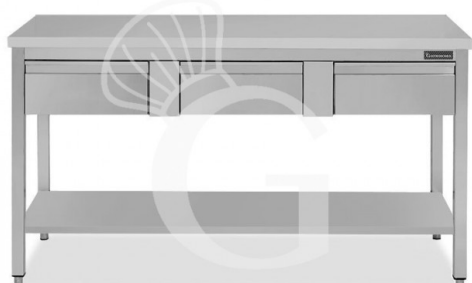

Tavolo inox ripiano 3 cassetti L 1400 mm x P 700 mm x H 850 mm

MODELLO: RITG3C147

644,00 € + IVA

 [Richiedi tempi di consegna](#)

Profondità tavolo	700 mm
Lunghezza tavolo	1400 mm
Altezza tavolo	850 mm
Numero cassetti	3
Ripiano	NR 1 ripiano
Spessore acciaio inox	0.8 mm
Portata piano principale	100 kg al metro lineare uniformemente distribuiti

Portata ripiano	70/80 kg al metro lineare uniformemente distribuiti
Cassettiera	Con cassettiera
Alzatina	Senza alzatina
Materiale piano di lavoro	Acciaio sp. 8/10 rinforzato con pannello nobilitato da 18 mm insonorizzato ed ignifugo
Tipologia tavolo	Tavolo semplice
Stato articolo	A destinazione arriva da assemblare
Tipologia acciaio inox	Aisi 304-430

Descrizione

Tavolo semplice in acciaio inox con piano, 3 cassetti e lunghezza 1400 mm x profondità 700 mm x altezza 850 mm.

Il tavolo ha una **robusta struttura in acciaio INOX 18/10 inossidabile con finitura Scotch Brite**.

Il nostro acciaio è certificato MOCA per uso alimentare.

Il **piano di lavoro** è alto 40 mm ed è **rinforzato** da un pannello in legno truciolare bilaminato idrofugo.

Il tavolo ha **gambe in tubo quadro e piedini regolabili**.