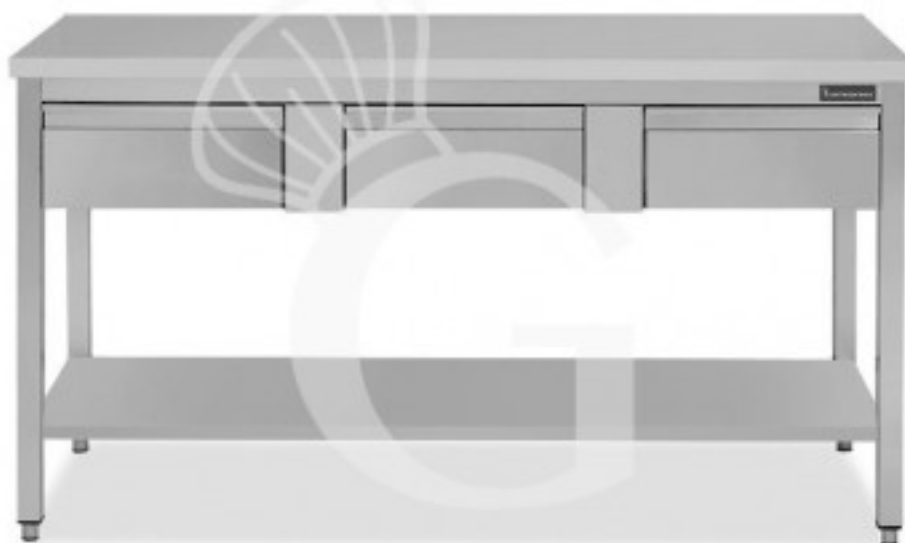

Tavolo inox ripiano 3 cassetti L 1600 mm x P 700 mm x H 850 mm

Prezzo: 665,00 € + IVA

Riferimento: RITG3C167

Categoria: Tavolo con ripiano e cassetti Profondità 700

Descrizione

Tavolo semplice in acciaio inox con piano, 3 cassetti e lunghezza 1600 mm x profondità 700 mm x altezza 850 mm.

Il tavolo ha una **robusta struttura in acciaio INOX 18/10 inossidabile con finitura Scotch Brite.**

Il nostro acciaio è certificato MOCA per uso alimentare.

Il **piano di lavoro** è alto 40 mm ed è **rinforzato** da un pannello in legno truciolare bilaminato idrofugo.

Il tavolo ha **gambe in tubo quadro e piedini regolabili.**

E' dotato di un **piano di fondo e 3 cassetti.**

Tavolo accessoriabile.

FOTO PURAMENTE INDICATIVA

Caratteristiche

Caratteristica	Valore
Profondità tavolo	700 mm
Lunghezza tavolo	1600 mm
Numero cassetti	3
Cassettiera	Con cassettiera
Ripiano	NR 1 ripiano
Alzatina	Senza alzatina
Materiale piano di lavoro	Acciaio sp. 8/10 rinforzato con pannello nobilitato da 18 mm insonorizzato ed ignifugo
Tipologia tavolo	Tavolo semplice
Altezza tavolo	850 mm
Portata piano principale	100 kg al metro lineare uniformemente distribuiti
Portata ripiano	70/80 kg al metro lineare uniformemente distribuiti
Spessore acciaio inox	0.8 mm
Stato articolo	A destinazione arriva da assemblare
Tipologia acciaio inox	Aisi 304-430