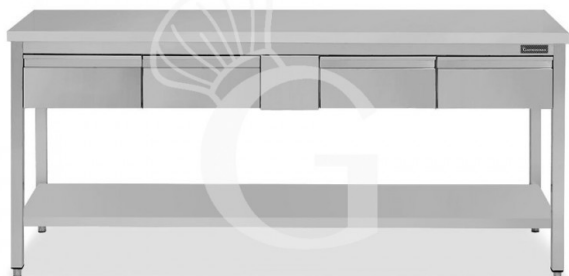

Tavolo inox ripiano 4 cassetti L 2000 mm x P 700 mm x H 850 mm

MODELLO: RITG4C207

831,00 € + IVA

 Prodotto in 10/15 gg

Profondità tavolo	700 mm
Lunghezza tavolo	2000 mm
Altezza tavolo	850 mm
Numero cassetti	4
Ripiano	NR 1 ripiano
Spessore acciaio inox	0.8 mm
Portata piano principale	100 kg al metro lineare uniformemente distribuiti

Portata ripiano	70/80 kg al metro lineare uniformemente distribuiti
Cassettiera	Con cassettiera
Alzatina	Senza alzatina
Materiale piano di lavoro	Acciaio sp. 8/10 rinforzato con pannello nobilitato da 18 mm insonorizzato ed ignifugo
Tipologia tavolo	Tavolo semplice
Stato articolo	A destinazione arriva da assemblare
Tipologia acciaio inox	Aisi 304-430

Descrizione

Tavolo semplice in acciaio inox con piano, 4 cassetti e lunghezza 2000 mm x profondità 700 mm x altezza 850 mm.

Il tavolo ha una **robusta struttura in acciaio INOX 18/10 inossidabile con finitura Scotch Brite**.

Il nostro acciaio è certificato MOCA per uso alimentare.

Il **piano di lavoro è alto 40 mm** ed è **rinforzato** da un pannello in legno truciolare bilaminato idrofugo.

Il tavolo ha **gambe in tubo quadro e piedini regolabili**.