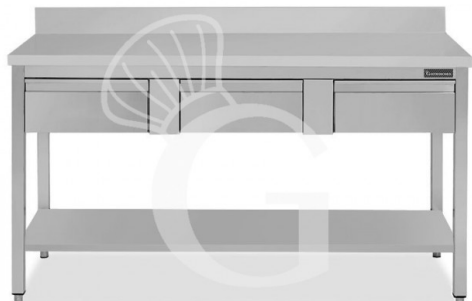

Tavolo inox ripiano alzatina 3 cassetti L 1500 mm x P 600 mm x H 950 mm

MODELLO: RITG3C156A

629,00 € + IVA

 Richiedi tempi di consegna

Profondità tavolo	600 mm
Lunghezza tavolo	1500 mm
Altezza tavolo	850 mm + 100 mm (alzatina)
Numero cassetti	3
Ripiano	NR 1 ripiano
Spessore acciaio inox	0.8 mm
Portata piano principale	100 kg al metro lineare uniformemente distribuiti

Portata ripiano	70/80 kg al metro lineare uniformemente distribuiti
Cassettiera	Con cassettiera
Alzatina	Con alzatina
Materiale piano di lavoro	Acciaio sp. 8/10 rinforzato con pannello nobilitato da 18 mm insonorizzato ed ignifugo
Tipologia tavolo	Tavolo semplice
Stato articolo	A destinazione arriva da assemblare
Tipologia acciaio inox	Aisi 304-430

Descrizione

Tavolo semplice in acciaio inox con piano, alzatina, 3 cassetti e lunghezza 1500 mm x profondità 600 mm x altezza 950 mm.

Il tavolo ha una **robusta struttura in acciaio INOX 18/10 inossidabile con finitura Scotch Brite.**

Il nostro acciaio è certificato MOCA per uso alimentare.

Il **piano di lavoro** è alto 40 mm ed è **rinforzato** da un pannello in legno truciolare bilaminato idrofugo.

Il tavolo ha **gambe in tubo quadro, piedini regolabili e alzatina posteriore.**