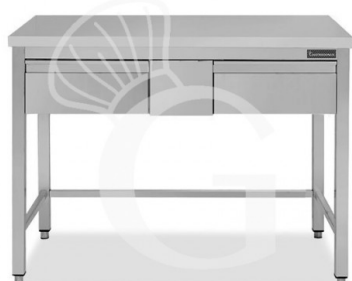

Tavolo inox 2 cassetti L 1200 mm x P 600 mm x H 850 mm

MODELLO: RITGSR2C126

464,00 € + IVA

 Prodotto in 10/15 gg

Profondità tavolo	600 mm
Lunghezza tavolo	1200 mm
Altezza tavolo	850 mm
Numero cassetti	2
Ripiano	Senza ripiano
Spessore acciaio inox	0.8 mm
Portata piano principale	100 kg al metro lineare uniformemente distribuiti

Cassettiera	Con cassettiera
Alzatina	Senza alzatina
Materiale piano di lavoro	Acciaio sp. 8/10 rinforzato con pannello nobilitato da 18 mm insonorizzato ed ignifugo
Tipologia tavolo	Tavolo semplice
Stato articolo	A destinazione arriva da assemblare
Tipologia acciaio inox	Aisi 304-430

Descrizione

Tavolo semplice in acciaio inox con 2 cassetti e lunghezza 1200 mm x profondità 600 mm x altezza 850 mm.

Il tavolo ha una **robusta struttura in acciaio INOX 18/10 inossidabile con finitura Scotch Brite**.

Il nostro acciaio è certificato MOCA per uso alimentare.

Il **piano di lavoro è alto 40 mm** ed è **rinforzato** da un pannello in legno truciolare bilaminato idrofugo.

Il tavolo ha **gambe in tubo quadro, piedini regolabili e 2 cassetti**.