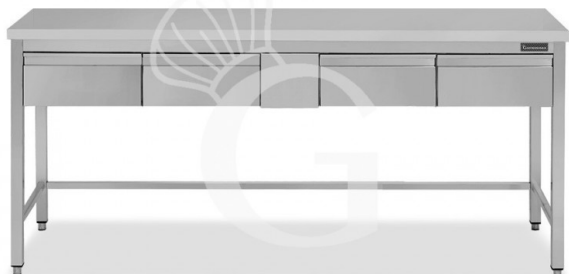

Tavolo inox 4 cassetti L 1800 mm x P 600 mm x H 850 mm

MODELLO: RITGSR4C186

751,00 € + IVA

 Prodotto in 10/15 gg

Profondità tavolo	600 mm
Lunghezza tavolo	1800 mm
Altezza tavolo	850 mm
Numero cassetti	4
Ripiano	Senza ripiano
Spessore acciaio inox	0.8 mm
Portata piano principale	100 kg al metro lineare uniformemente distribuiti

Cassettiera	Con cassettiera
Alzatina	Senza alzatina
Materiale piano di lavoro	Acciaio sp. 8/10 rinforzato con pannello nobilitato da 18 mm insonorizzato ed ignifugo
Tipologia tavolo	Tavolo semplice
Stato articolo	A destinazione arriva da assemblare
Tipologia acciaio inox	Aisi 304-430

Descrizione

Tavolo semplice in acciaio inox con 4 cassetti e lunghezza 1800 mm x profondità 600 mm x altezza 850 mm.

Il tavolo ha una **robusta struttura in acciaio INOX 18/10 inossidabile con finitura Scotch Brite**.

Il nostro acciaio è certificato MOCA per uso alimentare.

Il **piano di lavoro è alto 40 mm** ed è **rinforzato** da un pannello in legno truciolare bilaminato idrofugo.

Il tavolo ha **gambe in tubo quadro, piedini regolabili e 4 cassetti**.