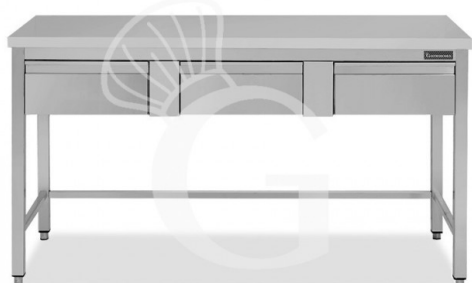

Tavolo inox 3 cassetti L 1500 mm x P 700 mm x H 850 mm

MODELLO: RITGSR3C157

590,00 € + IVA

 Prodotto in 10/15 gg

Profondità tavolo	700 mm
Lunghezza tavolo	1500 mm
Altezza tavolo	850 mm
Numero cassetti	3
Ripiano	Senza ripiano
Spessore acciaio inox	0.8 mm
Portata piano principale	100 kg al metro lineare uniformemente distribuiti

Cassettiera	Con cassettiera
Alzatina	Senza alzatina
Materiale piano di lavoro	Acciaio sp. 8/10 rinforzato con pannello nobilitato da 18 mm insonorizzato ed ignifugo
Tipologia tavolo	Tavolo semplice
Stato articolo	A destinazione arriva da assemblare
Tipologia acciaio inox	Aisi 304-430

Descrizione

Tavolo semplice in acciaio inox con 3 cassetti e lunghezza 1500 mm x profondità 700 mm x altezza 850 mm.

Il tavolo ha una **robusta struttura in acciaio INOX 18/10 inossidabile con finitura Scotch Brite**.

Il nostro acciaio è certificato MOCA per uso alimentare.

Il **piano di lavoro è alto 40 mm** ed è **rinforzato** da un pannello in legno truciolare bilaminato idrofugo.

Il tavolo ha **gambe in tubo quadro, piedini regolabili e 3 cassetti**.