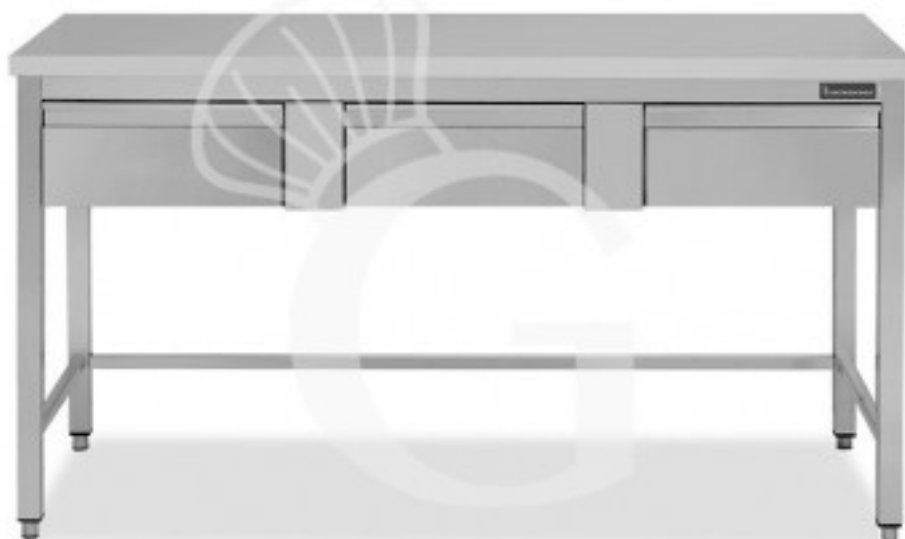

Tavolo inox 3 cassetti L 1600 mm x P 700 mm x H 850 mm

Prezzo: 601,00 € + IVA

Riferimento: RITGSR3C167

Categoria: Tavolo con cassetti Profondità 700

Descrizione

Tavolo semplice in acciaio inox con 3 cassetti e lunghezza 1600 mm x profondità 700 mm x altezza 850 mm.

Il tavolo ha una **robusta struttura in acciaio INOX 18/10 inossidabile con finitura Scotch Brite.**

Il nostro acciaio è certificato MOCA per uso alimentare.

Il **piano di lavoro è alto 40 mm** ed è **rinforzato** da un pannello in legno truciolare bilaminato idrofugo.

Il tavolo ha **gambe in tubo quadro, piedini regolabili e 3 cassetti.**

Tavolo accessoriabile.

FOTO PURAMENTE INDICATIVA

Caratteristiche

Caratteristica	Valore
Profondità tavolo	700 mm
Lunghezza tavolo	1600 mm
Numero cassetti	3
Cassettiera	Con cassettiera
Ripiano	Senza ripiano
Alzatina	Senza alzatina
Materiale piano di lavoro	Acciaio sp. 8/10 rinforzato con pannello nobilitato da 18 mm insonorizzato ed ignifugo
Tipologia tavolo	Tavolo semplice
Altezza tavolo	850 mm
Portata piano principale	100 kg al metro lineare uniformemente distribuiti
Spessore acciaio inox	0.8 mm
Stato articolo	A destinazione arriva da assemblare
Tipologia acciaio inox	Aisi 304-430