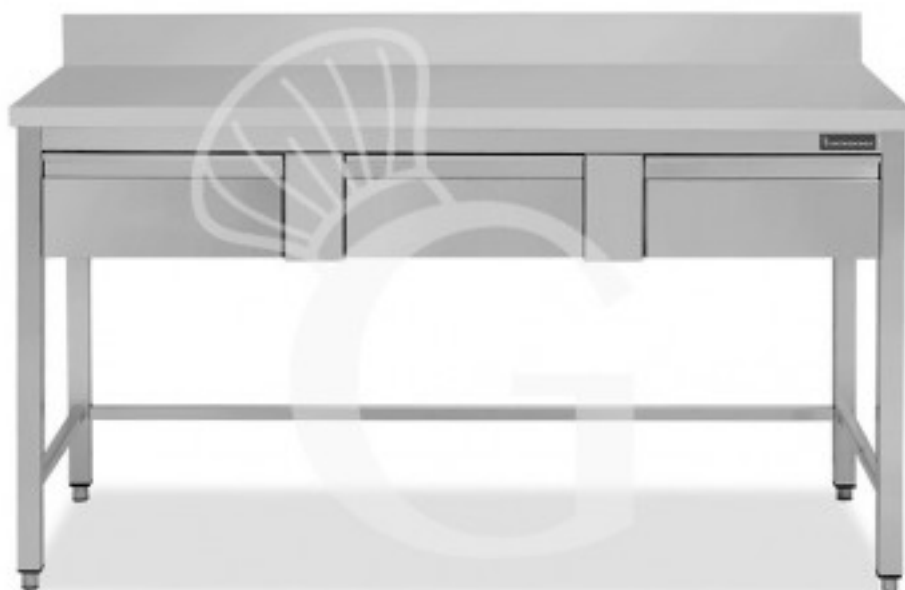

Tavolo inox 3 cassetti alzatina L 1400 mm x P 700 mm x H 950 mm

Prezzo: 705,00 € + IVA

Riferimento: RITGSR3C147A

Categoria: Tavolo con cassetti e alzatina Profondità 700

Descrizione

Tavolo semplice in acciaio inox con 3 cassetti, alzatina e lunghezza 1400 mm x profondità 700 mm x altezza 950 mm.

Il tavolo ha una **robusta struttura in acciaio INOX 18/10 inossidabile con finitura Scotch Brite.**

Il nostro acciaio è certificato MOCA per uso alimentare.

Il **piano di lavoro è alto 40 mm** ed è **rinforzato** da un pannello in legno truciolare bilaminato idrofugo.

Il tavolo ha **gambe in tubo quadro e piedini regolabili.**

E' provvisto di **alzatina posteriore e 3 cassetti.**

Tavolo accessoriabile.

FOTO PURAMENTE INDICATIVA

Caratteristiche

Caratteristica	Valore
Profondità tavolo	700 mm
Lunghezza tavolo	1400 mm
Numero cassetti	3
Cassettiera	Con cassettiera
Ripiano	Senza ripiano
Alzatina	Con alzatina
Materiale piano di lavoro	Acciaio sp. 8/10 rinforzato con pannello nobilitato da 18 mm insonorizzato ed ignifugo
Lunghezza cassetto	400 mm
Tipologia tavolo	Tavolo semplice
Altezza tavolo	850 mm + 100 mm (alzatina)
Portata piano principale	100 kg al metro lineare uniformemente distribuiti
Spessore acciaio inox	0.8 mm
Stato articolo	A destinazione arriva da assemblare
Tipologia acciaio inox	Aisi 304-430