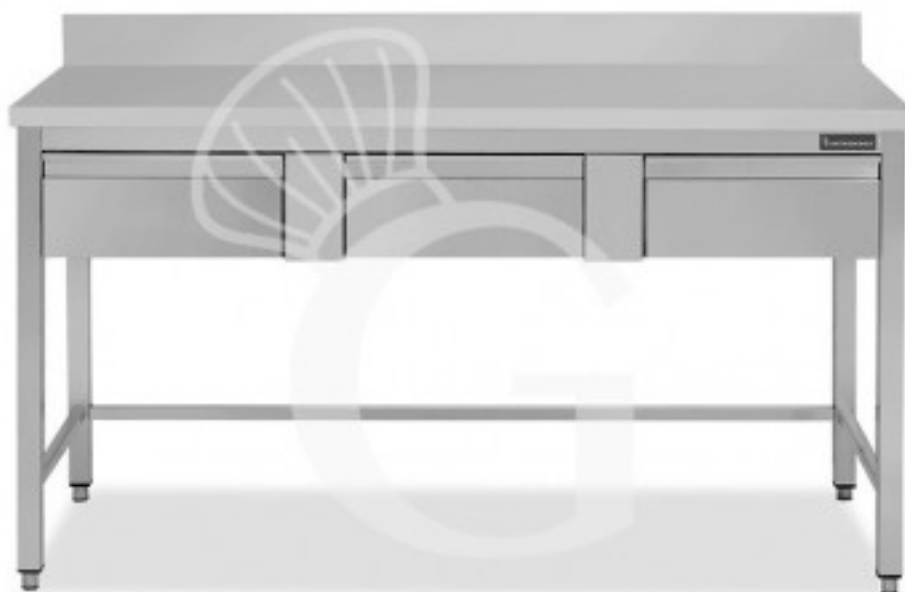

Tavolo inox 3 cassetti alzatina L 1500 mm x P 700 mm x H 950 mm

Prezzo: 713,00 € + IVA

Riferimento: RITGSR3C157A

Categoria: Tavolo con cassetti e alzatina Profondità 700

Descrizione

Tavolo semplice in acciaio inox con 3 cassetti, alzatina e lunghezza 1500 mm x profondità 700 mm x altezza 950 mm.

Il tavolo ha una **robusta struttura in acciaio INOX 18/10 inossidabile con finitura Scotch Brite.**

Il nostro acciaio è certificato MOCA per uso alimentare.

Il **piano di lavoro è alto 40 mm** ed è **rinforzato** da un pannello in legno truciolare bilaminato idrofugo.

Il tavolo ha **gambe in tubo quadro e piedini regolabili.**

E' provvisto di **alzatina posteriore e 3 cassetti.**

Tavolo accessoriabile.

FOTO PURAMENTE INDICATIVA

Caratteristiche

Caratteristica	Valore
Profondità tavolo	700 mm
Lunghezza tavolo	1500 mm
Numero cassetti	3
Cassettiera	Con cassettiera
Ripiano	Senza ripiano
Alzatina	Con alzatina
Materiale piano di lavoro	Acciaio sp. 8/10 rinforzato con pannello nobilitato da 18 mm insonorizzato ed ignifugo
Tipologia tavolo	Tavolo semplice
Altezza tavolo	850 mm + 100 mm (alzatina)
Portata piano principale	100 kg al metro lineare uniformemente distribuiti
Spessore acciaio inox	0.8 mm
Stato articolo	A destinazione arriva da assemblare
Tipologia acciaio inox	Aisi 304-430