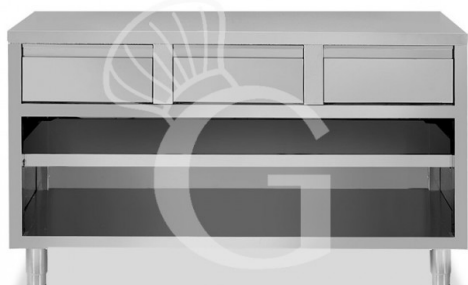

Tavolo a giorno in acciaio inox con 3 cassetti, L 1400 mm x P 600 mm x H 850 mm

MODELLO: RITAG3C146

815,00 € + IVA

 Prodotto in 10/15 gg

Profondità tavolo	600 mm
Lunghezza tavolo	1400 mm
Altezza tavolo	850 mm
Numero ripiani	1
Numero cassetti	3
Ripiano	NR 1 ripiano
Spessore acciaio inox	0.8 mm
Portata piano principale	100 kg al metro lineare uniformemente distribuiti

Portata ripiano	70/80 kg al metro lineare uniformemente distribuiti
Cassettiera	Con cassettiera
Alzatina	Senza alzatina
Materiale piano di lavoro	Acciaio sp. 8/10 rinforzato con pannello nobilitato da 18 mm insonorizzato ed ignifugo
Tipologia tavolo	Tavolo a giorno
Stato articolo	A destinazione arriva montato
Tipologia acciaio inox	Aisi 304-430

Descrizione

Tavolo a giorno in acciaio inox con 3 cassetti e lunghezza 1400 mm x profondità 600 mm x altezza 850 mm.

Il tavolo ha una robusta struttura in acciaio INOX 18/10 inossidabile con finitura Scotch Brite.

Il nostro acciaio è certificato MOCA per uso alimentare.

Il piano di lavoro è alto 40 mm ed è rinforzato da un pannello in legno truciolare bilaminato idrofugo.

I piedini sono tondi di diametro 60 mm.

Il tavolo a giorno è provvisto di 1 ripiano e 3 cassetti.