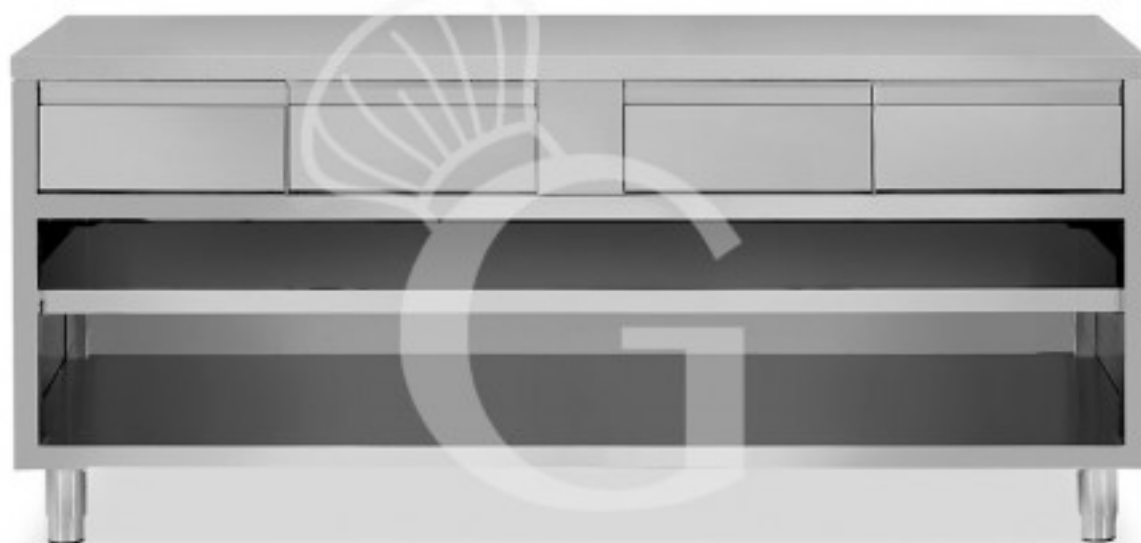

**Tavolo a giorno in acciaio inox con 4 cassetti, L 1800 mm x P 600 mm x H 850 mm**

**Prezzo: 1.009,00 € + IVA**

---

---

**Riferimento:** RITAG4C186

**Categoria:** Tavolo a giorno con cassetti, Profondità 600

### Descrizione

**Tavolo a giorno in acciaio inox con 4 cassetti e lunghezza 1800 mm x profondità 600 mm x altezza 850 mm.**

Il tavolo ha una robusta struttura in acciaio INOX 18/10 inossidabile con finitura Scotch Brite.

Il nostro acciaio è certificato MOCA per uso alimentare.

Il piano di lavoro è alto 40 mm ed è rinforzato da un pannello in legno truciolare bilaminato idrofugo.

pieдини sono tondi di diametro 60 mm.

Il tavolo a giorno è provvisto di 1 ripiano e 4 cassetti.

### Caratteristiche

Caratteristica	Valore
Numero ripiani	1
Profondità tavolo	600 mm
Lunghezza tavolo	1800 mm
Numero cassetti	4
Cassettiera	Con cassettiera
Ripiano	NR 1 ripiano
Alzatina	Senza alzatina
Materiale piano di lavoro	Acciaio sp. 8/10 rinforzato con pannello nobilitato da 18 mm insonorizzato ed ignifugo
Tipologia tavolo	Tavolo a giorno
Altezza tavolo	850 mm
Portata piano principale	100 kg al metro lineare uniformemente distribuiti
Portata ripiano	70/80 kg al metro lineare uniformemente distribuiti
Spessore acciaio inox	0.8 mm
Stato articolo	A destinazione arriva montato
Tipologia acciaio inox	Aisi 304-430