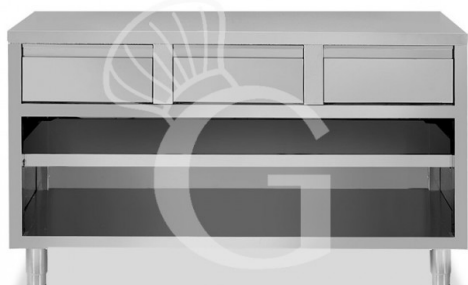

Tavolo a giorno in acciaio inox con 3 cassetti, L 1400 mm x P 700 mm x H 850 mm

MODELLO: RITAG3C147

744,00 € + IVA

 Disponibile a magazzino

Profondità tavolo	700 mm
Lunghezza tavolo	1400 mm
Altezza tavolo	850 mm
Numero ripiani	1
Numero cassetti	3
Ripiano	NR 1 ripiano
Spessore acciaio inox	0.8 mm
Portata piano principale	100 kg al metro lineare uniformemente distribuiti

Portata ripiano	70/80 kg al metro lineare uniformemente distribuiti
Disponibilità	Disponibile a Magazzino
Cassettiera	Con cassettiera
Alzatina	Senza alzatina
Materiale piano di lavoro	Acciaio sp. 8/10 rinforzato con pannello nobilitato da 18 mm insonorizzato ed ignifugo
Tipologia tavolo	Tavolo a giorno
Stato articolo	A destinazione arriva montato
Tipologia acciaio inox	Aisi 304-430

Descrizione

Tavolo a giorno in acciaio inox con 3 cassetti e lunghezza 1400 mm x profondità 700 mm x altezza 850 mm.

Il tavolo ha una robusta struttura in acciaio INOX 18/10 inossidabile con finitura Scotch Brite.

Il nostro acciaio è certificato MOCA per uso alimentare.

Il piano di lavoro è alto 40 mm ed è rinforzato da un pannello in legno truciolare bilaminato idrofugo.

I piedini sono tondi di diametro **60 mm**.