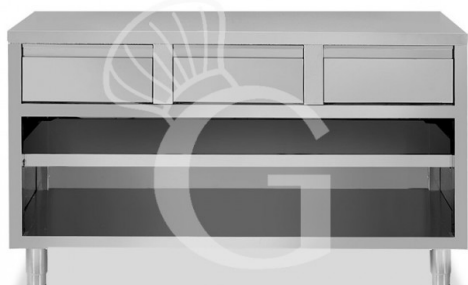

## Tavolo a giorno in acciaio inox con 3 cassetti, L 1600 mm x P 700 mm x H 850 mm

MODELLO: RITAG3C167

**815,00 € + IVA**

 Prodotto in 10/15 gg

Profondità tavolo	700 mm
Lunghezza tavolo	1600 mm
Altezza tavolo	850 mm
Numero ripiani	1
Numero cassetti	3
Ripiano	NR 1 ripiano
Spessore acciaio inox	0.8 mm
Portata piano principale	100 kg al metro lineare uniformemente distribuiti

Portata ripiano	70/80 kg al metro lineare uniformemente distribuiti
Cassettiera	Con cassettiera
Alzatina	Senza alzatina
Materiale piano di lavoro	Acciaio sp. 8/10 rinforzato con pannello nobilitato da 18 mm insonorizzato ed ignifugo
Tipologia tavolo	Tavolo a giorno
Stato articolo	A destinazione arriva montato
Tipologia acciaio inox	Aisi 304-430

### Descrizione

Tavolo a giorno in acciaio inox con 3 cassetti e lunghezza 1600 mm x profondità 700 mm x altezza 850 mm.

Il tavolo ha una robusta struttura in acciaio INOX 18/10 inossidabile con finitura Scotch Brite.

Il nostro acciaio è certificato MOCA per uso alimentare.

Il piano di lavoro è alto 40 mm ed è rinforzato da un pannello in legno truciolare bilaminato idrofugo.

I piedini sono tondi di diametro 60 mm.

Il tavolo a goirno è provvisto di **1 ripiano e 3 cassetti**.